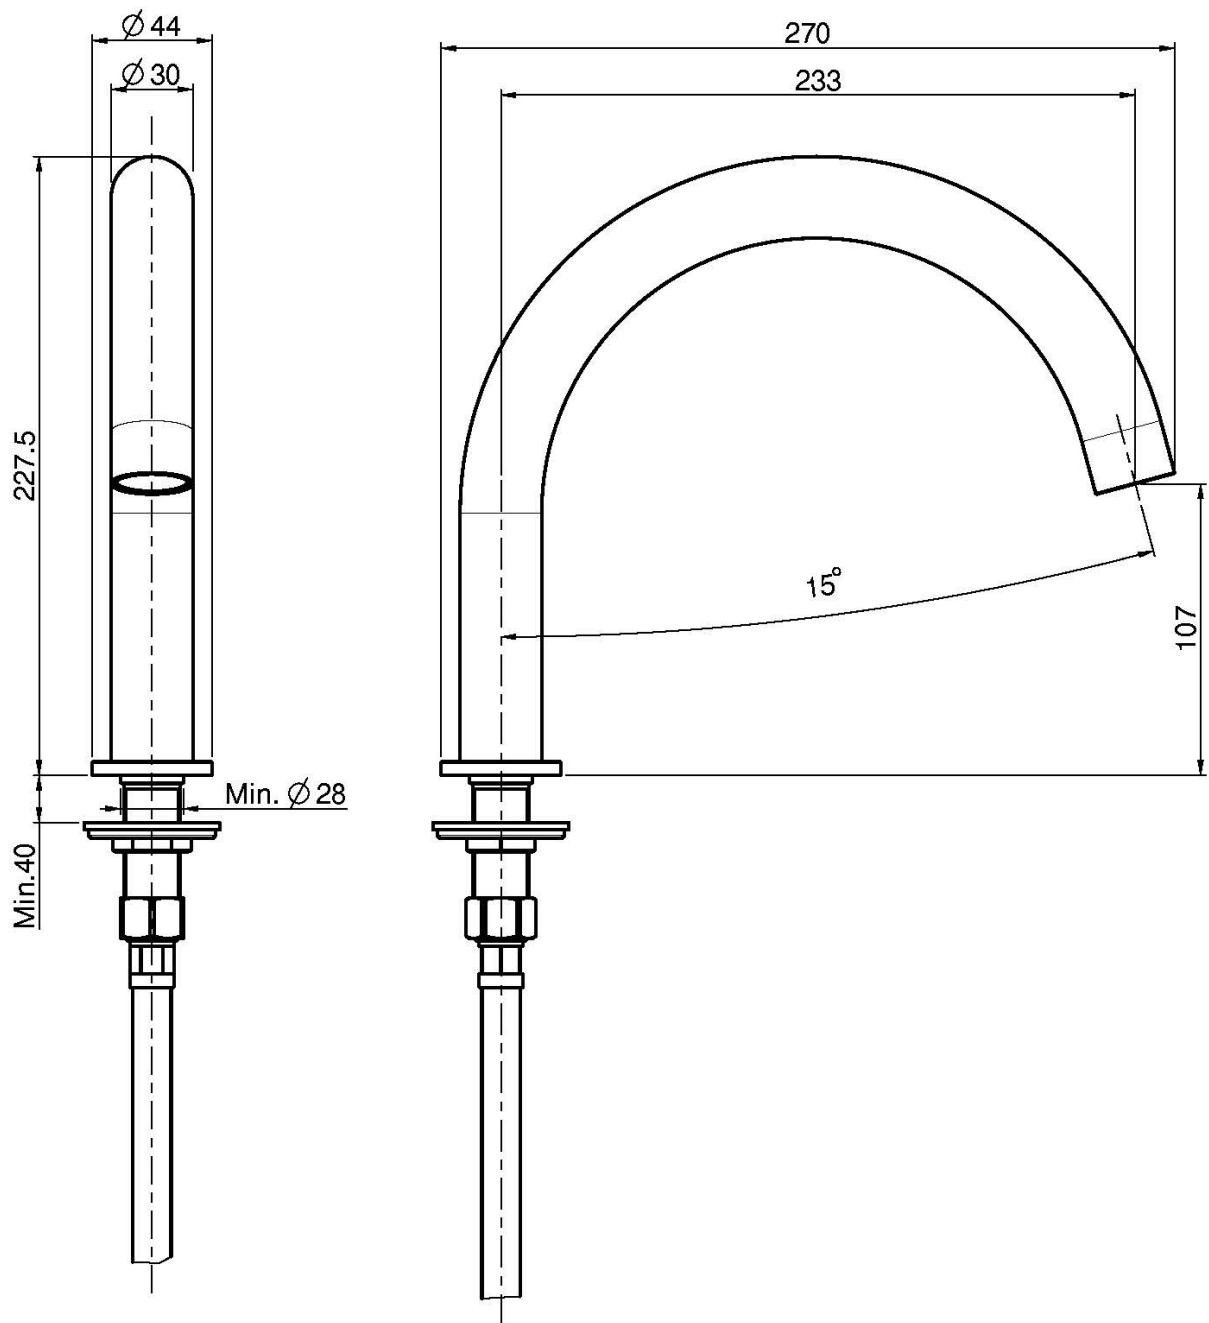

## CAÑO ENCIMERA PARA BAÑERA

- caño 230 mm

Acabados

IMAGEN

Consulte las condiciones generales de venta en nuestra lista  
de precios aplicable

This drawing is the property of FIMA Carlo Frattini. Any complete or partial reproduction, or any transmission to third party without FIMA Carlo Frattini authorization is forbidden.