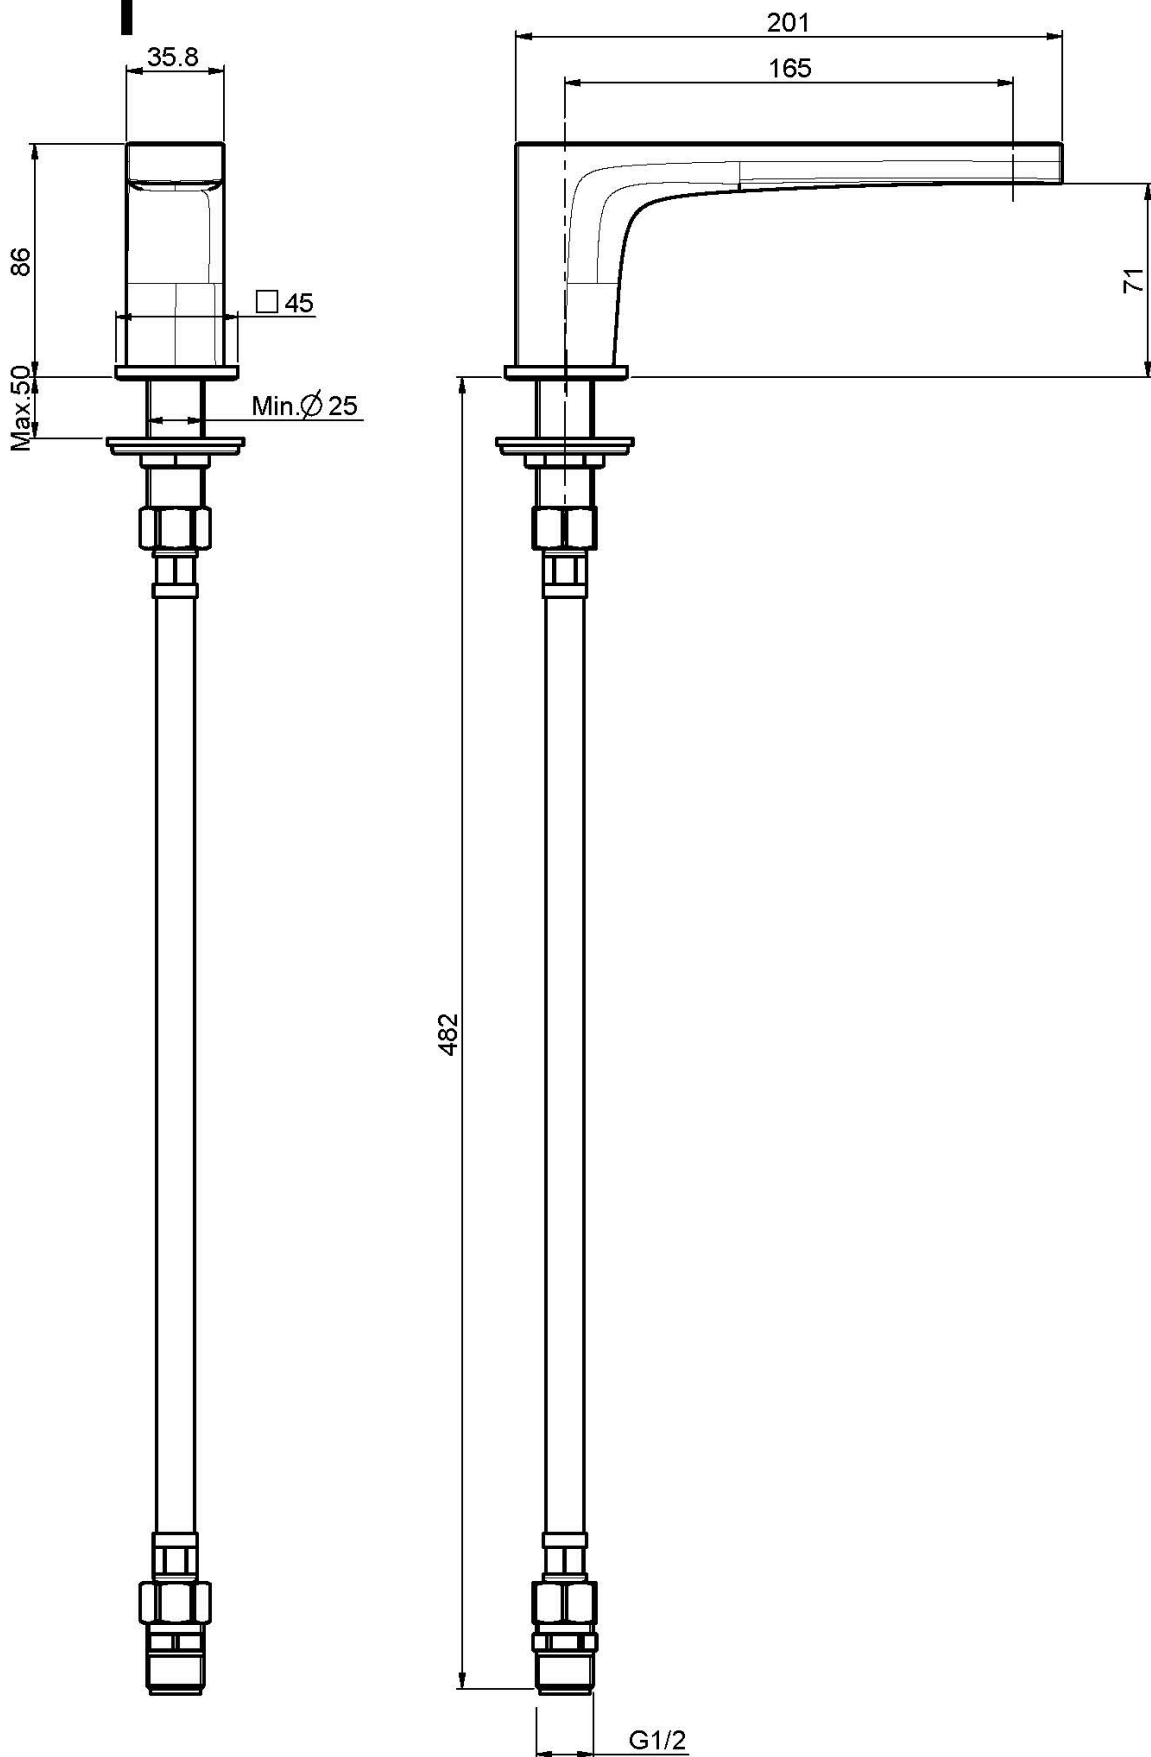

This drawing is the property of FIMA Carlo Frattini. Any complete or partial reproduction, or any transmission to third party without FIMA Carlo Frattini authorization is forbidden.