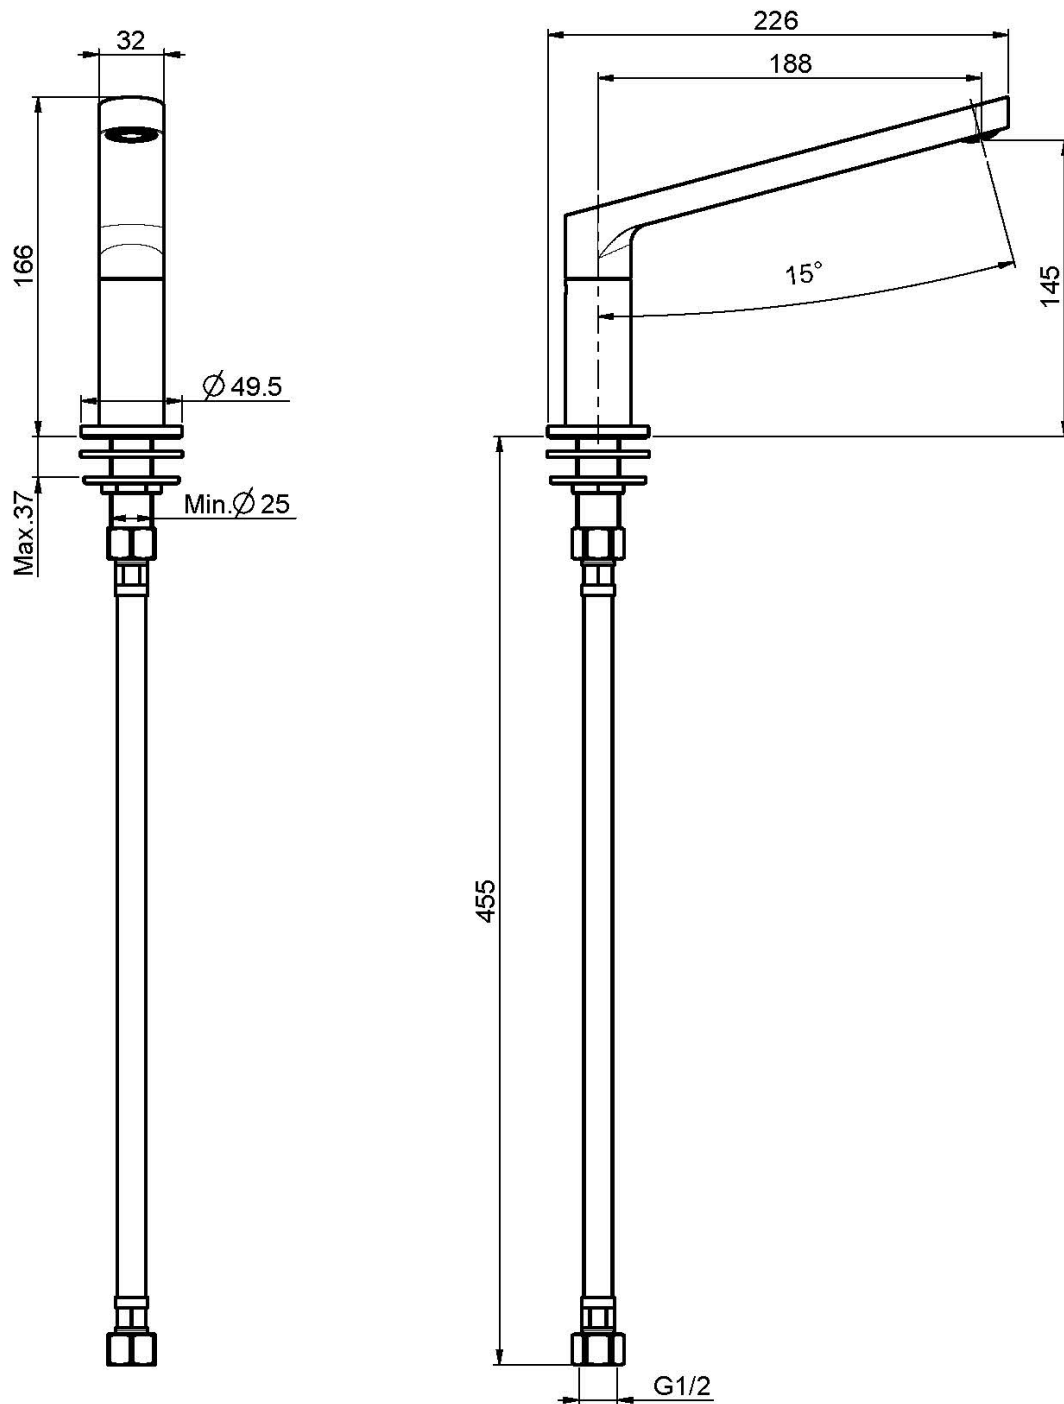

This drawing is the property of FIMA Carlo Frattini. Any complete or partial reproduction, or any transmission to third party without FIMA Carlo Frattini authorization is forbidden.