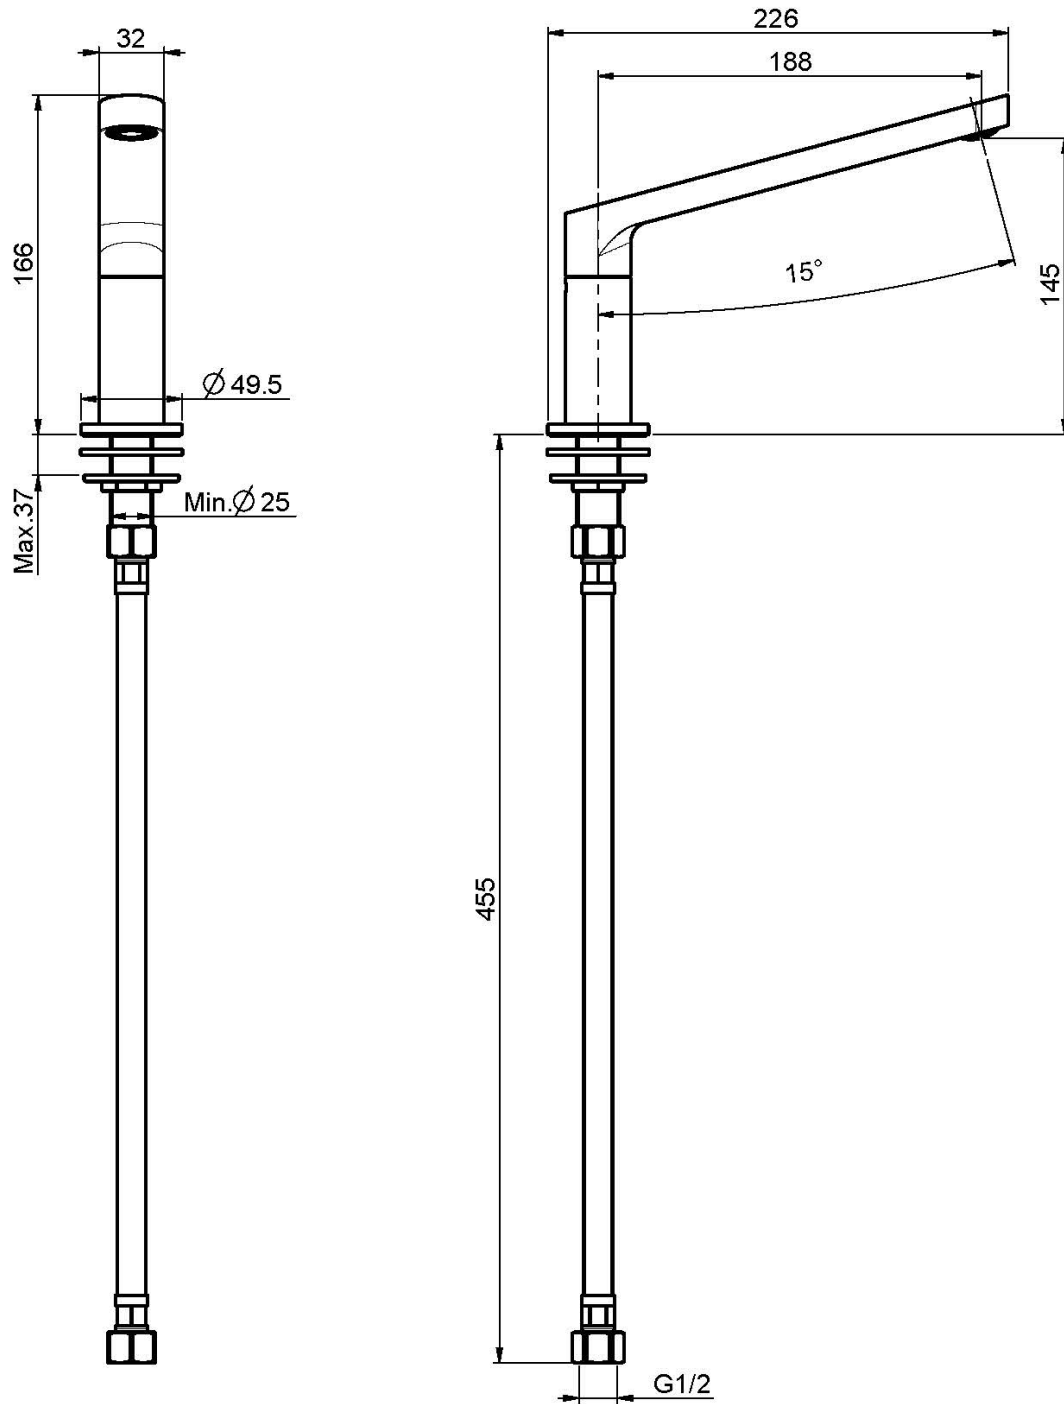

This drawing is the property of FIMA Carlo Frattini. Any complete or partial reproduction, or any transmission to third party without FIMA Carlo Frattini authorization is forbidden.