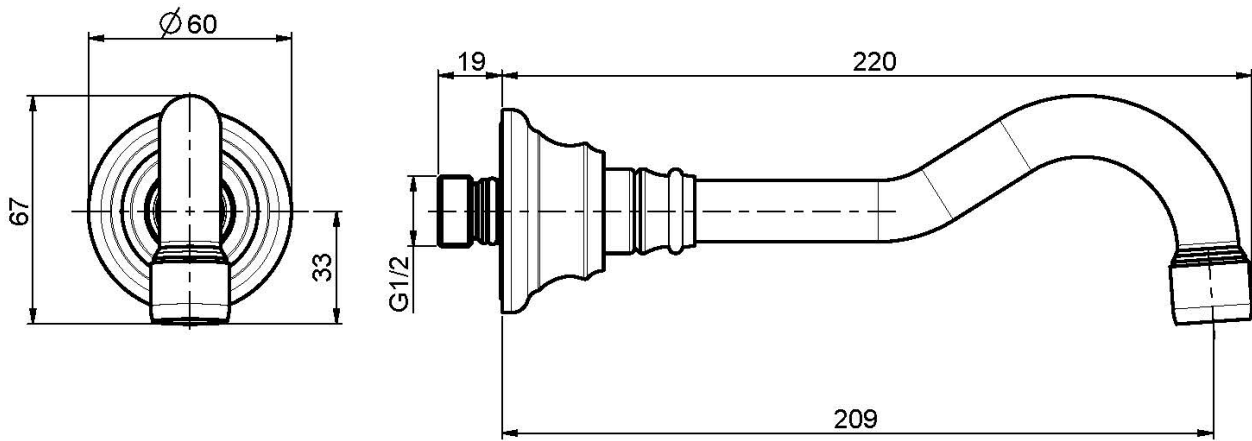

## CAÑO MURAL BAÑERA

- caño 209 mm
- rosca 1/2"

IMAGEN

Acabados

-  CROMADO  
CR
-  NÍQUEL SATINADO  
SN
-  DORADO  
OR
-  ORO SATINADO  
OS
-  BRONCE  
BR
-  COBRE ANTIGUO  
RA

Consulte las condiciones generales de venta en nuestra lista  
de precios aplicable