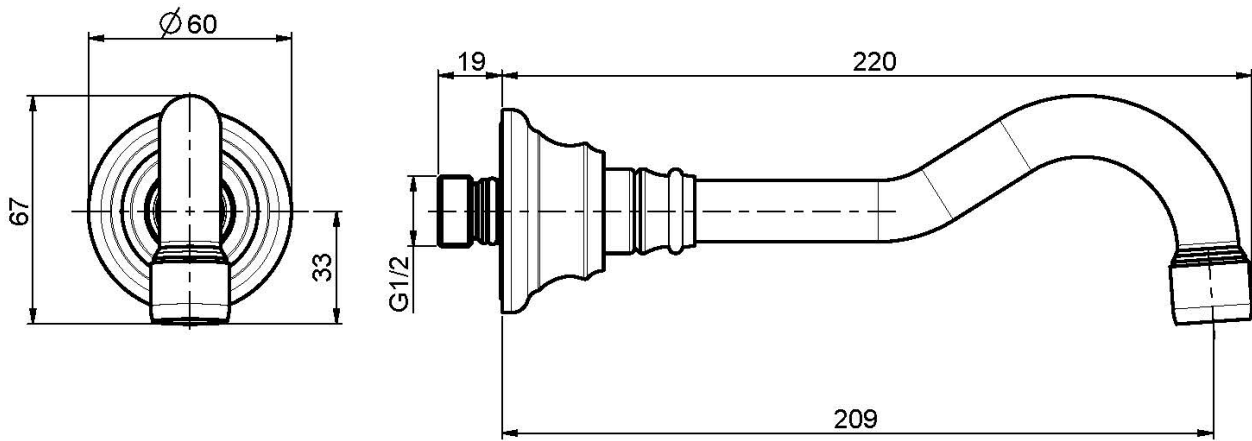

Codigo F2157

CAÑO MURAL BAÑERA

- caño 209 mm
- rosca 1/2"

IMAGEN

Acabados

-  CROMADO
CR
-  NÍQUEL SATINADO
SN
-  DORADO
OR
-  ORO SATINADO
OS
-  BRONCE
BR
-  COBRE ANTIGUO
RA

Consulte las condiciones generales de venta en nuestra lista
de precios aplicable