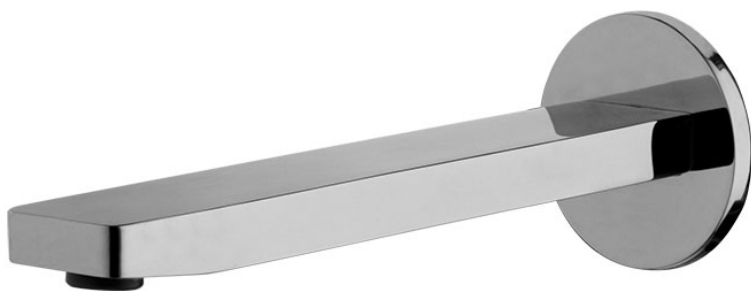

Codigo F2418

CAÑO MURAL BAÑERA

- caño 201 mm
- rosca 1/2"

Acabados

CROMADO
CR

NEGRO MATE
NS

IMAGEN

Consulte las condiciones generales de venta en nuestra lista
de precios aplicable