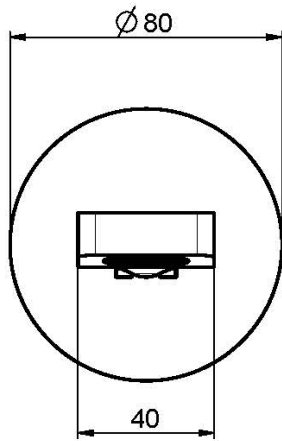

Codigo F2418

CAÑO MURAL BAÑERA

- caño 201 mm
- rosca 1/2"

Acabados

 CROMADO
CR

 NEGRO MATE
NS

IMAGEN

Consulte las condiciones generales de venta en nuestra lista
de precios aplicable