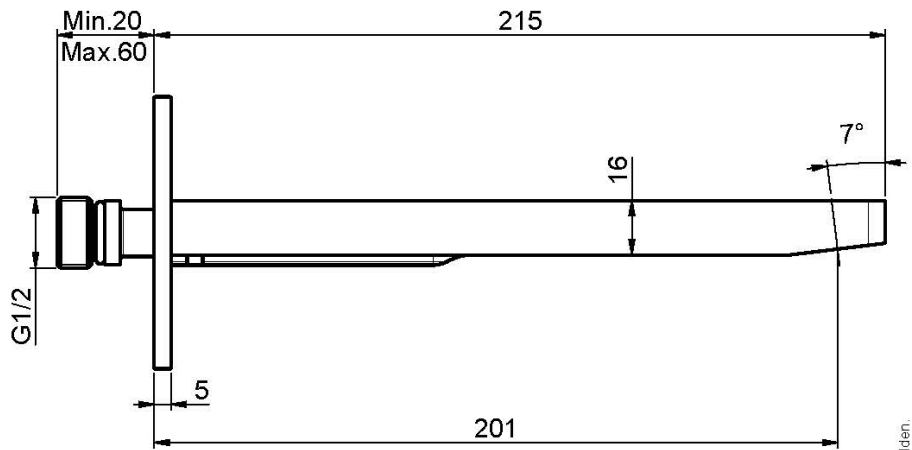

Codigo F2418

CAÑO MURAL BAÑERA

- caño 201 mm
- rosca 1/2"

Acabados

 CROMADO
CR

 NEGRO MATE
NS

IMAGEN

Consulte las condiciones generales de venta en nuestra lista
de precios aplicable