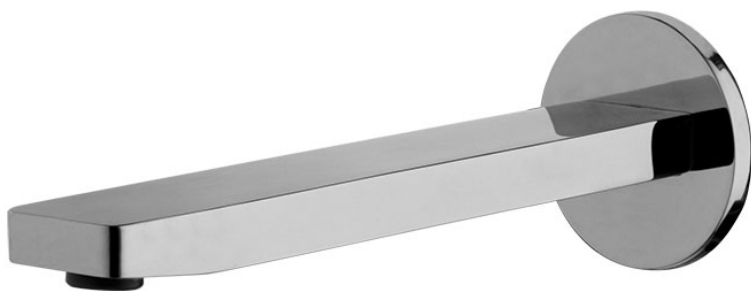

Codigo F2418

CAÑO MURAL BAÑERA

- caño 201 mm
- rosca 1/2"

Acabados

 CROMADO
CR

 NEGRO MATE
NS

IMAGEN

Consulte las condiciones generales de venta en nuestra lista
de precios aplicable