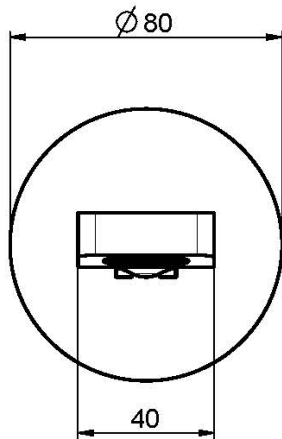

Codigo F2418

CAÑO MURAL BAÑERA

- caño 201 mm
- rosca 1/2"

Acabados

 CROMADO
CR

 NEGRO MATE
NS

IMAGEN

Consulte las condiciones generales de venta en nuestra lista
de precios aplicable