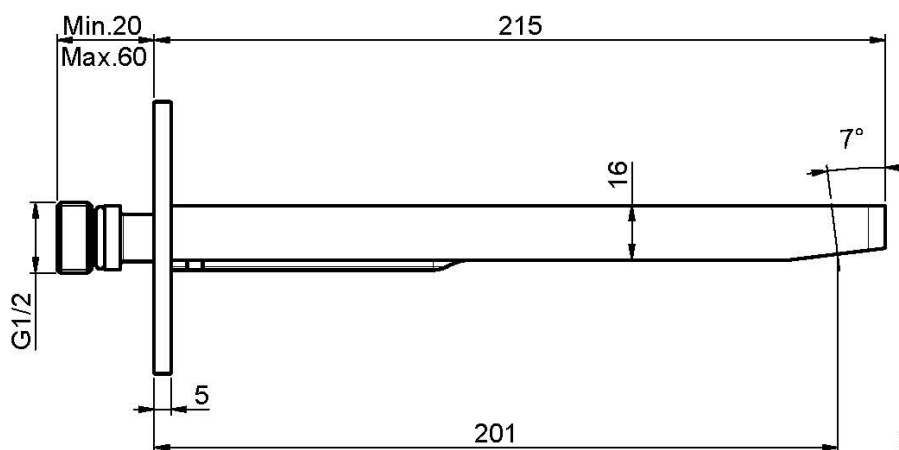

This drawing is the property of FIMA Carlo Frattini. Any complete or partial reproduction, or any transmission to third party without FIMA Carlo Frattini authorization is forbidden.