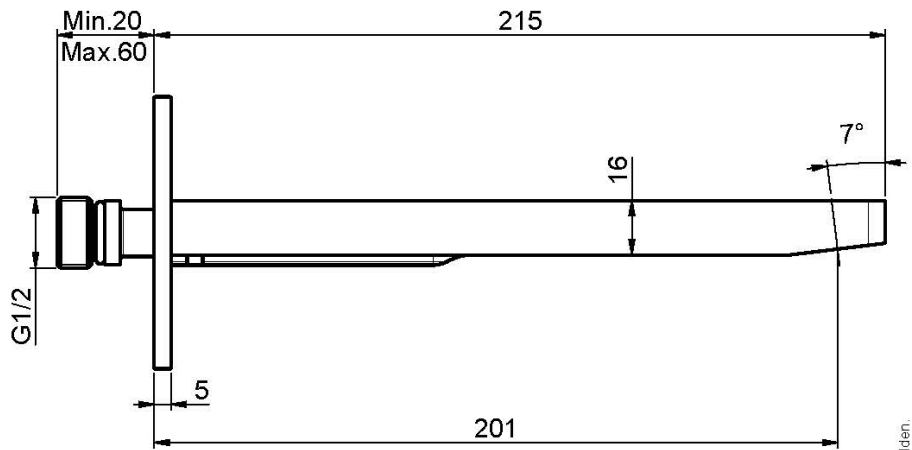

This drawing is the property of FIMA Carlo Frattini. Any complete or partial reproduction, or any transmission to third party without FIMA Carlo Frattini authorization is forbidden.