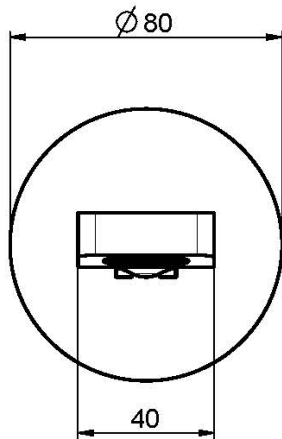

This drawing is the property of FIMA Carlo Frattini. Any complete or partial reproduction, or any transmission to third party without FIMA Carlo Frattini authorization is forbidden.