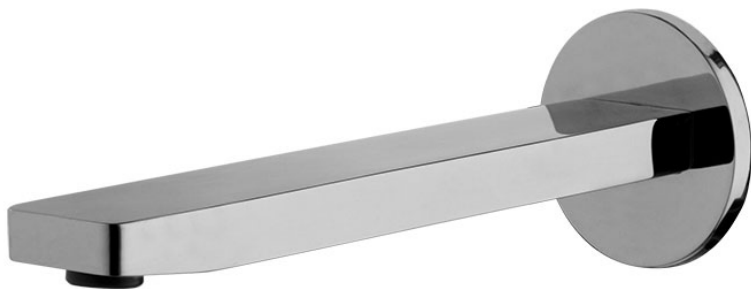

Codigo F2418

CAÑO MURAL BAÑERA

- caño 201 mm
- rosca 1/2"

Acabados

 CROMADO
CR

 BLANCO MATE
BS

 NEGRO MATE
NS

IMAGEN