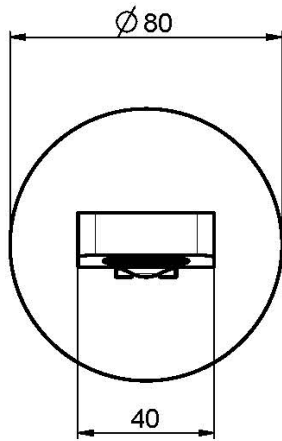

Codigo F2418

CAÑO MURAL BAÑERA

- caño 201 mm
- rosca 1/2"

Acabados

 CROMADO
CR

IMAGEN

Consulte las condiciones generales de venta en nuestra lista
de precios aplicable

This drawing is the property of FIMA Carlo Frattini. Any complete or partial reproduction, or any transmission to third party without FIMA Carlo Frattini authorization is forbidden.