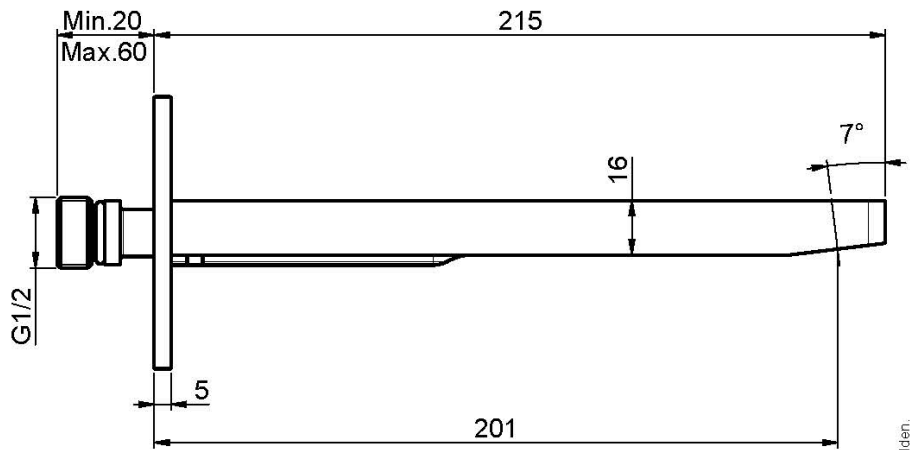

Codigo F2418

CAÑO MURAL BAÑERA

- caño 201 mm
- rosca 1/2"

Acabados

 CROMADO
CR

IMAGEN

Consulte las condiciones generales de venta en nuestra lista
de precios aplicable

This drawing is the property of FIMA Carlo Frattini. Any complete or partial reproduction, or any transmission to third party without FIMA Carlo Frattini authorization is forbidden.