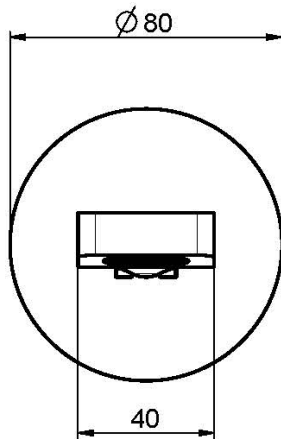

## CAÑO MURAL BAÑERA

- caño 201 mm
- rosca 1/2"

Acabados

 CROMADO  
CR

IMAGEN

Consulte las condiciones generales de venta en nuestra lista  
de precios aplicable

This drawing is the property of FIMA Carlo Frattini. Any complete or partial reproduction, or any transmission to third party without FIMA Carlo Frattini authorization is forbidden.