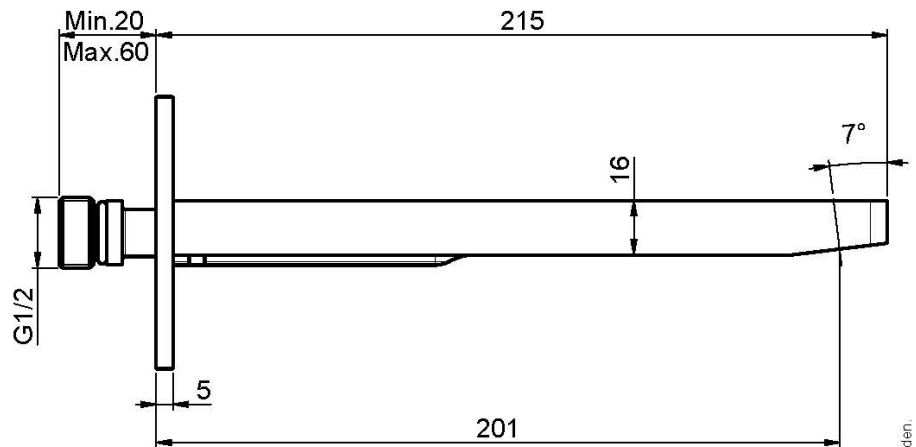

## CAÑO MURAL BAÑERA

- caño 201 mm
- rosca 1/2"

Acabados

 CROMADO  
CR

IMAGEN

Consulte las condiciones generales de venta en nuestra lista  
de precios aplicable

This drawing is the property of FIMA Carlo Frattini. Any complete or partial reproduction, or any transmission to third party without FIMA Carlo Frattini authorization is forbidden.