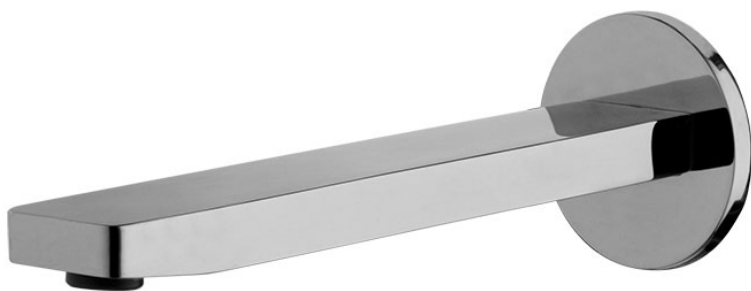

Codigo F2418

CAÑO MURAL BAÑERA

- caño 201 mm
- rosca 1/2"

Acabados

 CROMADO

IMAGEN

Consulte las condiciones generales de venta en nuestra lista
de precios aplicable

This drawing is the property of FIMA Carlo Frattini. Any complete or partial reproduction, or any transmission to third party without FIMA Carlo Frattini authorization is forbidden.