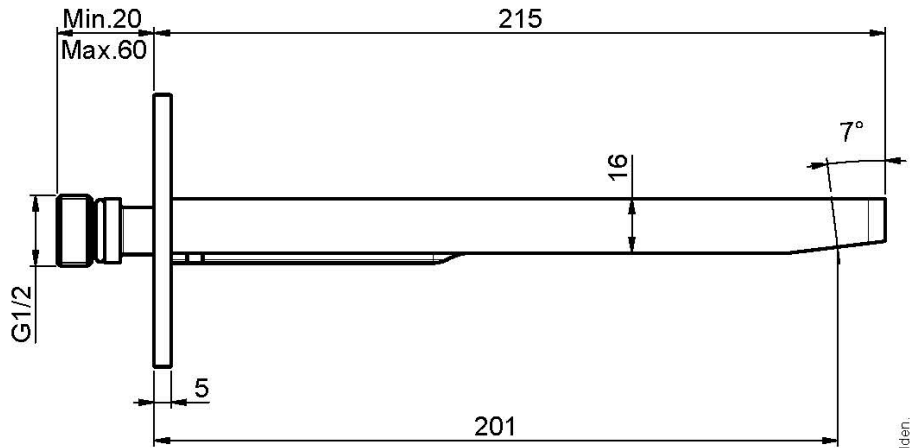

Codigo F2418

CAÑO MURAL BAÑERA

- caño 201 mm
- rosca 1/2"

Acabados

 CROMADO

IMAGEN

Consulte las condiciones generales de venta en nuestra lista
de precios aplicable

This drawing is the property of FIMA Carlo Frattini. Any complete or partial reproduction, or any transmission to third party without FIMA Carlo Frattini authorization is forbidden.