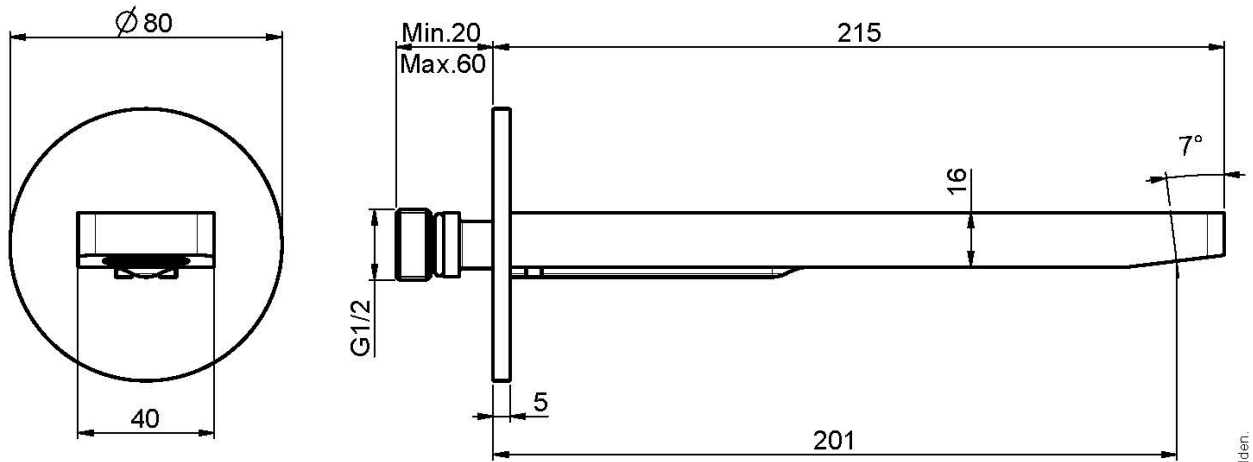

Codigo F2418

CAÑO MURAL BAÑERA

- caño 201 mm
- rosca 1/2"

Acabados

 CROMADO
CR

IMAGEN

Consulte las condiciones generales de venta en nuestra lista
de precios aplicable

This drawing is the property of FIMA Carlo Frattini. Any complete or partial reproduction, or any transmission to third party without FIMA Carlo Frattini authorization is forbidden.