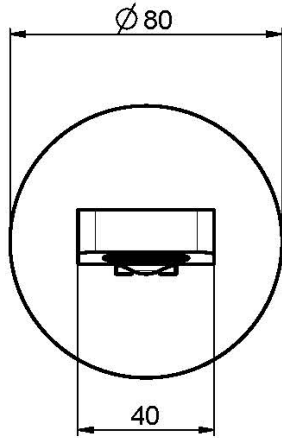

Codigo F2418

CAÑO MURAL BAÑERA

- caño 201 mm
- rosca 1/2"

Acabados

 CROMADO

IMAGEN

Consulte las condiciones generales de venta en nuestra lista
de precios aplicable

This drawing is the property of FIMA Carlo Frattini. Any complete or partial reproduction, or any transmission to third party without FIMA Carlo Frattini authorization is forbidden.