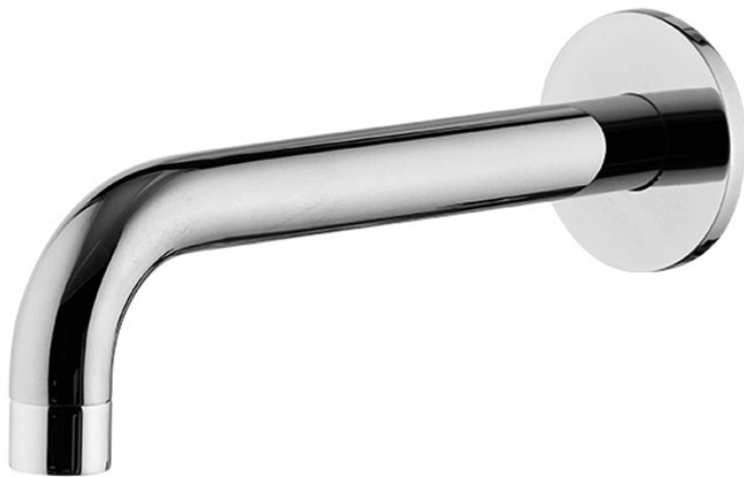

Codigo F2929

CAÑO MURAL BAÑERA

- caño 210 mm
- rosca 1/2"

IMAGEN

Acabados

-  CROMADO
CR
-  HL
-  HS
-  ZL
-  ZS
-  NÍQUEL SATINADO
SN
-  CROMO NEGRO
CN
-  CROMO NEGRO SATINADO
CS
-  BLANCO MATE
BS
-  NEGRO MATE
NS
-  DORADO
OR
-  ORO SATINADO
OS