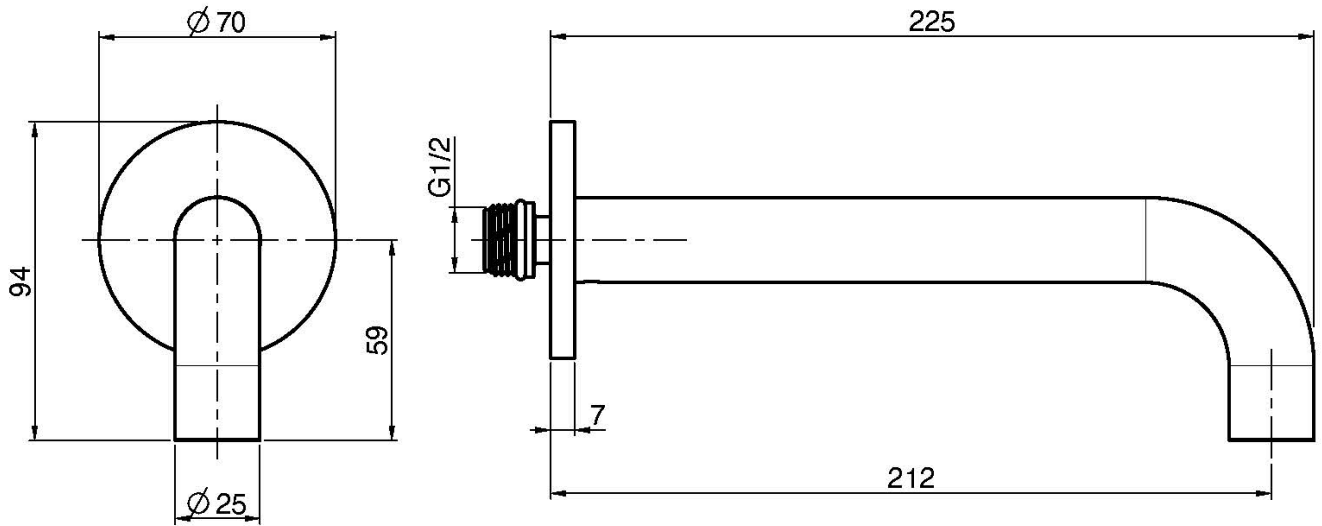

This drawing is the property of FIMA Carlo Frattini. Any complete or partial reproduction, or any transmission to third party without FIMA Carlo Frattini authorization is forbidden.