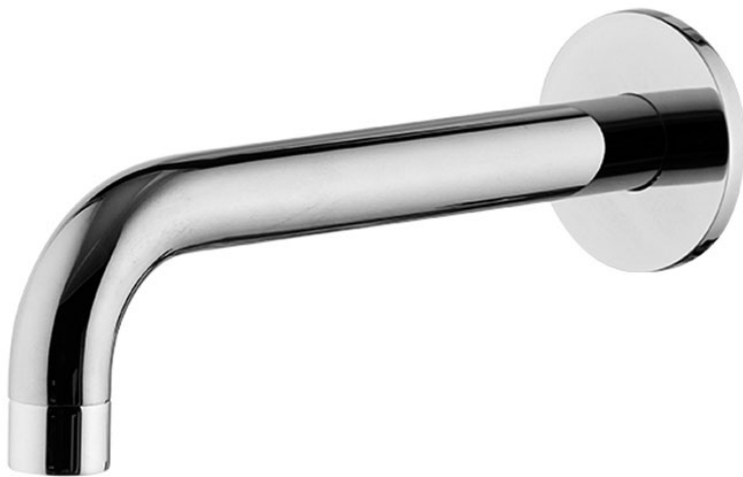

Codigo F2929

CAÑO MURAL BAÑERA

- caño 210 mm
- rosca 1/2"

IMAGEN

Acabados

-  CROMADO
CR
-  HL
-  HS
-  ZL
-  ZS
-  NÍQUEL SATINADO
SN
-  CROMO NEGRO
CN
-  CROMO NEGRO SATINADO
CS
-  BLANCO MATE
BS
-  NEGRO MATE
NS
-  DORADO
OR
-  ORO SATINADO
OS