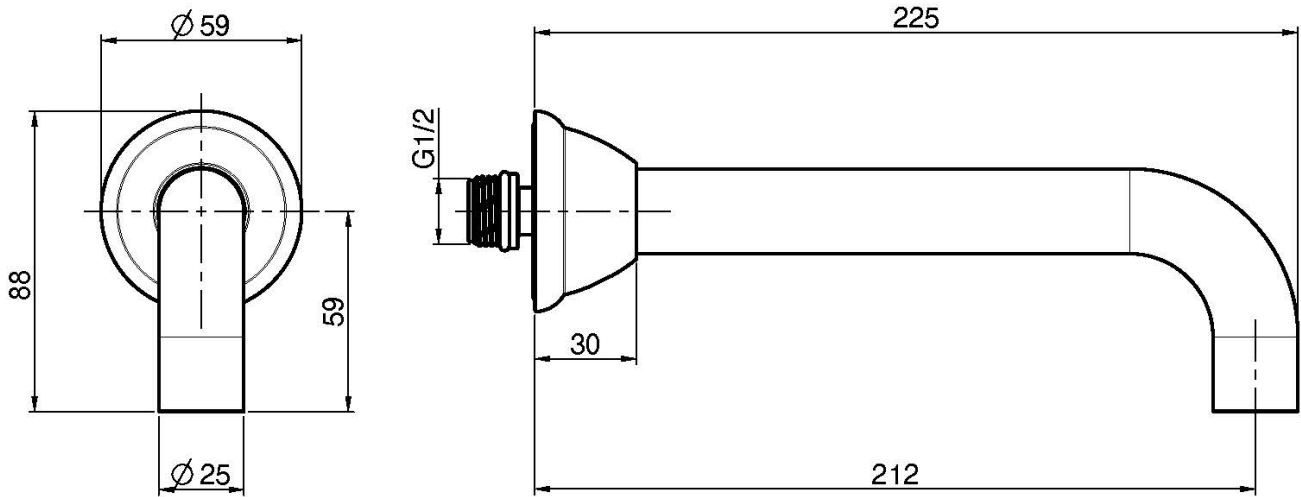

## CAÑO MURAL BAÑERA

- caño 207 mm
- rosca 1/2"

IMAGEN

Acabados

-  CROMADO  
CR
-  NÍQUEL SATINADO  
SN
-  DORADO  
OR
-  ORO SATINADO  
OS
-  BRONCE  
BR
-  COBRE ANTIGUO  
RA

Consulte las condiciones generales de venta en nuestra lista  
de precios aplicable