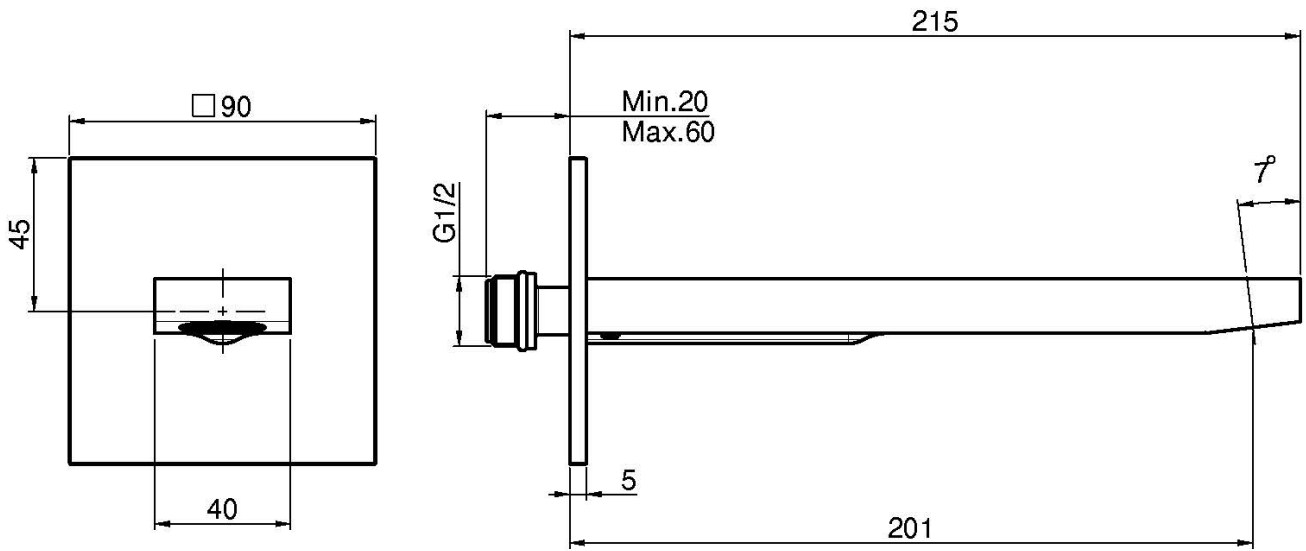

Codigo F2424

CAÑO MURAL BAÑERA

- caño 201 mm
- rosca 1/2"

Acabados

-  CROMADO
CR
-  NÍQUEL SATINADO
SN
-  BLANCO MATE
BS
-  NEGRO MATE
NS

IMAGEN

Consulte las condiciones generales de venta en nuestra lista
de precios aplicable