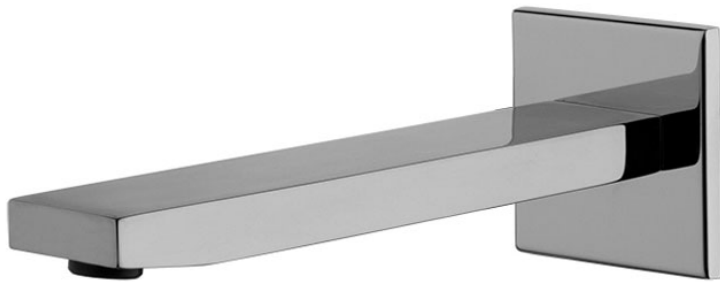

Codigo F2424

CAÑO MURAL BAÑERA

- caño 201 mm
- rosca 1/2"

Acabados

-  CROMADO
CR
-  NÍQUEL SATINADO
SN
-  BLANCO MATE
BS
-  NEGRO MATE
NS

IMAGEN

Consulte las condiciones generales de venta en nuestra lista
de precios aplicable