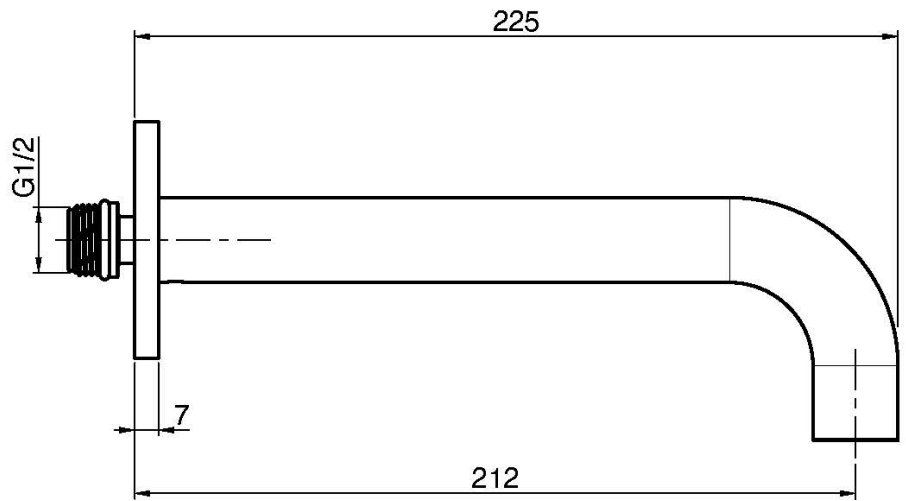

Codigo F2929

CAÑO MURAL BAÑERA

- caño 207 mm
- rosca 1/2"

IMAGEN

Acabados

-  CROMADO
CR
-  HL
-  HS
-  NÍQUEL SATINADO
SN
-  CROMO NEGRO
CN
-  CROMO NEGRO SATINADO
CS
-  BLANCO MATE
BS
-  NEGRO MATE
NS

Consulte las condiciones generales de venta en nuestra lista
de precios aplicable