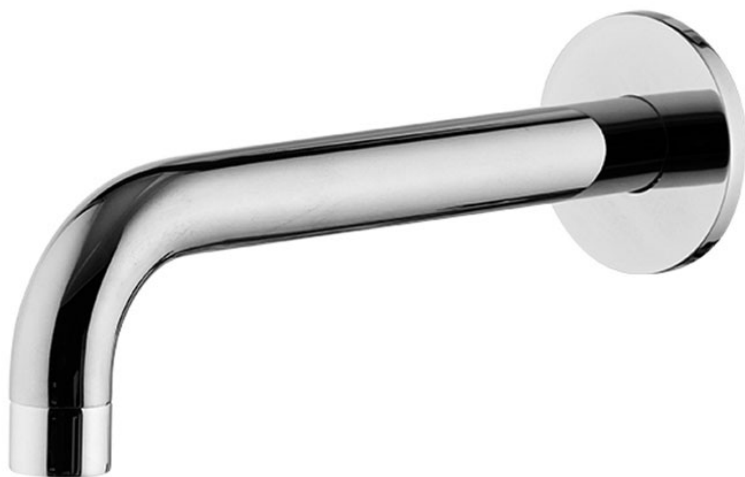

Codigo F2929

CAÑO MURAL BAÑERA

- caño 207 mm
- rosca 1/2"

IMAGEN

Acabados

-  CROMADO
CR
-  HL
-  HS
-  NÍQUEL SATINADO
SN
-  CROMO NEGRO
CN
-  CROMO NEGRO SATINADO
CS
-  BLANCO MATE
BS
-  NEGRO MATE
NS

Consulte las condiciones generales de venta en nuestra lista
de precios aplicable