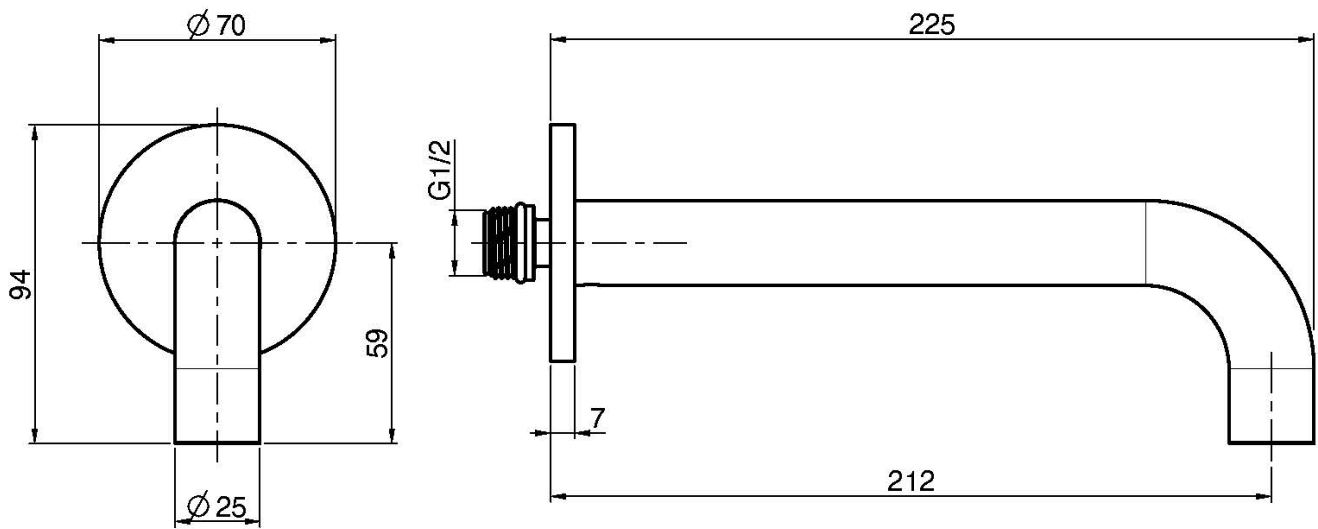

Codigo F2929

CAÑO MURAL BAÑERA

- caño 207 mm
- rosca 1/2"

IMAGEN

Acabados

-  CROMADO
CR
-  HL
-  HS
-  NÍQUEL SATINADO
SN
-  CROMO NEGRO
CN
-  CROMO NEGRO SATINADO
CS
-  BLANCO MATE
BS
-  NEGRO MATE
NS

Consulte las condiciones generales de venta en nuestra lista
de precios aplicable