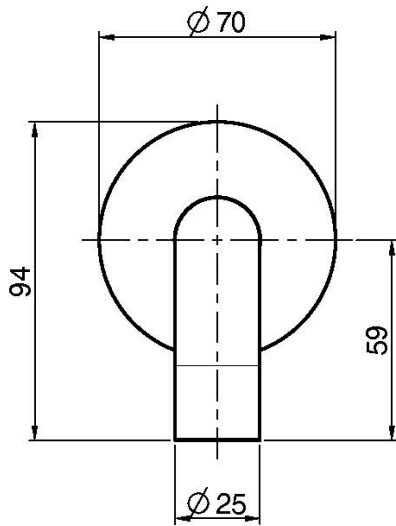

Codigo F2929

CAÑO MURAL BAÑERA

- caño 207 mm
- rosca 1/2"

IMAGEN

Acabados

-  CROMADO
CR
-  HL
-  HS
-  NÍQUEL SATINADO
SN
-  CROMO NEGRO
CN
-  CROMO NEGRO SATINADO
CS
-  BLANCO MATE
BS
-  NEGRO MATE
NS

Consulte las condiciones generales de venta en nuestra lista
de precios aplicable