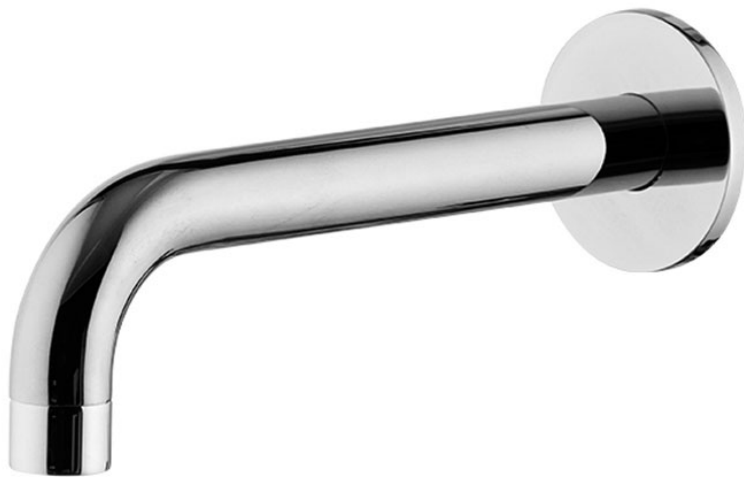

Codigo F2929

CAÑO MURAL BAÑERA

- caño 207 mm
- rosca 1/2"

IMAGEN

Acabados

-  CROMADO
CR
-  HL
-  HS
-  NÍQUEL SATINADO
SN
-  CROMO NEGRO
CN
-  CROMO NEGRO SATINADO
CS
-  BLANCO MATE
BS
-  NEGRO MATE
NS

Consulte las condiciones generales de venta en nuestra lista
de precios aplicable