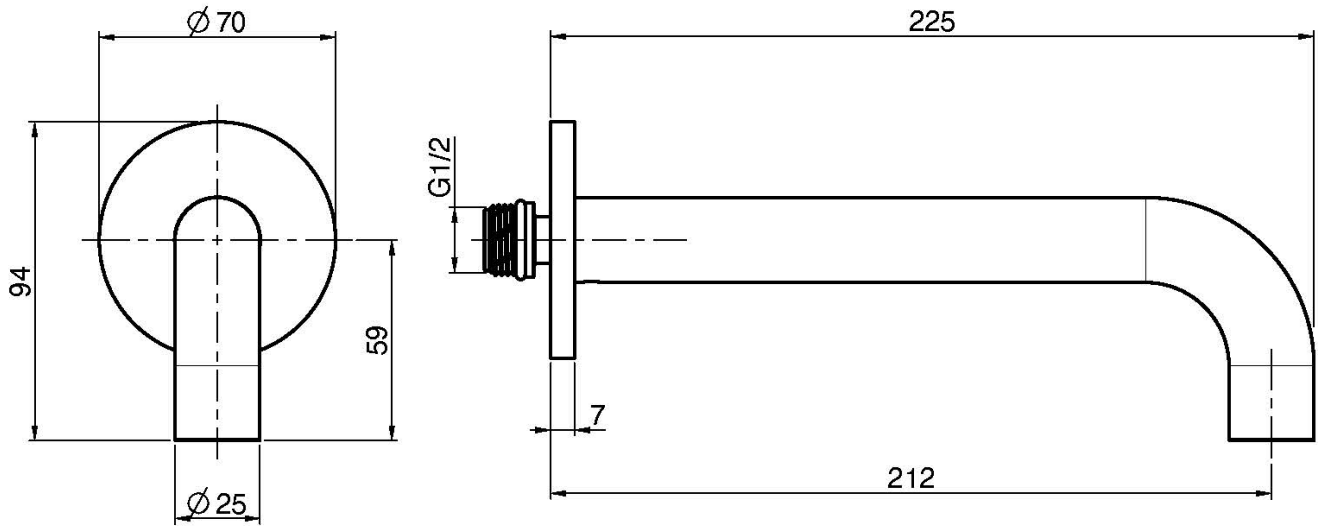

Codigo F2929

CAÑO MURAL BAÑERA

- caño 207 mm
- rosca 1/2"

IMAGEN

Acabados

-  CROMADO
CR
-  HL
-  HS
-  NÍQUEL SATINADO
SN
-  CROMO NEGRO
CN
-  CROMO NEGRO SATINADO
CS
-  BLANCO MATE
BS
-  NEGRO MATE
NS

Consulte las condiciones generales de venta en nuestra lista
de precios aplicable