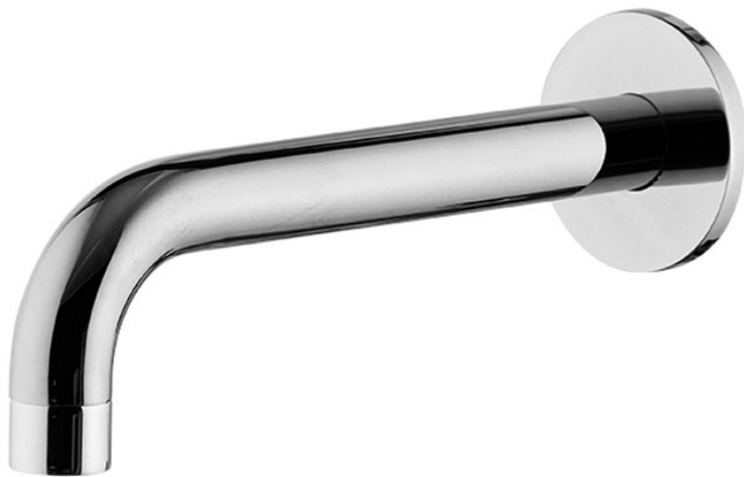

Codigo F2929

CAÑO MURAL BAÑERA

- caño 207 mm
- rosca 1/2"

IMAGEN

Acabados

-  CROMADO
CR
-  HL
-  HS
-  ZL
-  ZS
-  NÍQUEL SATINADO
SN
-  CROMO NEGRO
CN
-  CROMO NEGRO SATINADO
CS
-  BLANCO MATE
BS
-  NEGRO MATE
NS
-  DORADO
OR
-  ORO SATINADO
OS