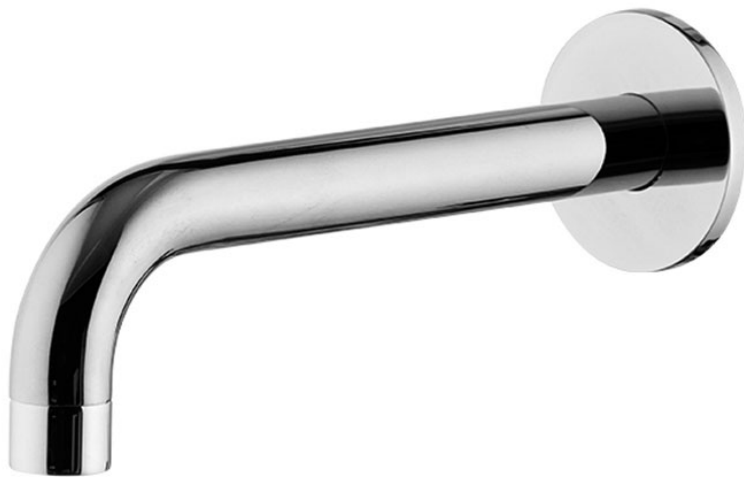

Codigo F2929

## CAÑO MURAL BAÑERA

- caño 207 mm
- rosca 1/2"

IMAGEN

Acabados

-  CROMADO  
CR
-  HL
-  HS
-  ZL
-  ZS
-  NÍQUEL SATINADO  
SN
-  CROMO NEGRO  
CN
-  CROMO NEGRO SATINADO  
CS
-  BLANCO MATE  
BS
-  NEGRO MATE  
NS
-  DORADO  
OR
-  ORO SATINADO  
OS