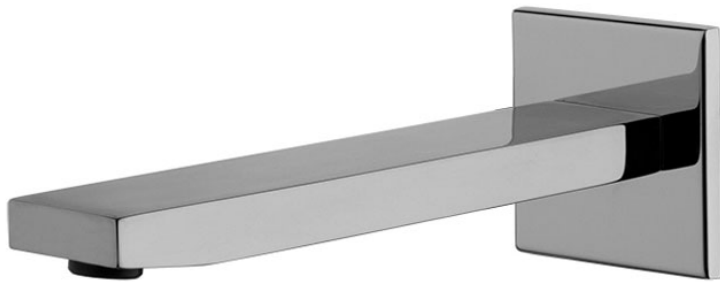

Codigo F2424

CAÑO MURAL BAÑERA

- caño 201 mm
- rosca 1/2"

IMAGEN

Acabados

-  CROMADO
CR
-  HL
-  HS
-  ZL
-  ZS
-  NÍQUEL SATINADO
SN
-  CROMO NEGRO
CN
-  CROMO NEGRO SATINADO
CS
-  BLANCO MATE
BS
-  NEGRO MATE
NS
-  DORADO
OR
-  ORO SATINADO
OS