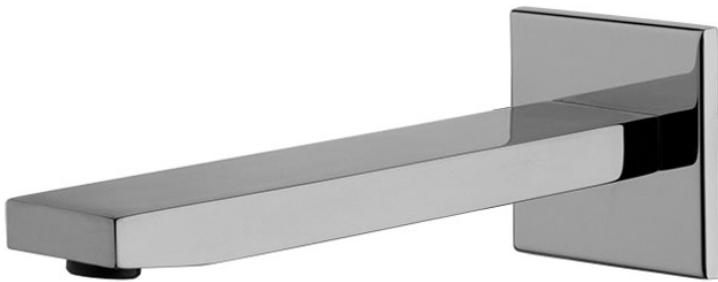

Codigo F2424

CAÑO MURAL BAÑERA

- caño 201 mm
- rosca 1/2"

IMAGEN

Acabados

- CROMADO
  CR
- HL
- HS
- ZL
- ZS
- NÍQUEL SATINADO
  SN
- CROMO NEGRO
  CN
- CROMO NEGRO SATINADO
  CS
- BLANCO MATE
  BS
- NEGRO MATE
  NS
- DORADO
  OR
- ORO SATINADO
  OS

Consulte las condiciones generales de venta en nuestra lista de precios aplicable