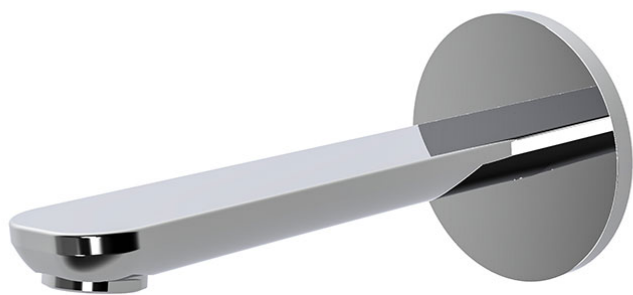

Codigo F2222

CAÑO MURAL BAÑERA

- caño 201 mm
- rosca 1/2"

IMAGEN

Finiture

-  CROMADO
CR
-  HL
-  HS
-  ZL
-  ZS
-  NÍQUEL SATINADO
SN
-  CROMO NEGRO
CN
-  CROMO NEGRO SATINADO
CS
-  BLANCO MATE
BS
-  NEGRO MATE
NS
-  DORADO
OR
-  ORO SATINADO
OS