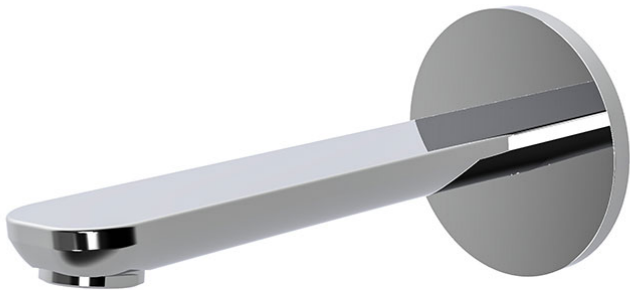

Codigo F2222

## CAÑO MURAL BAÑERA

- caño 201 mm
- rosca 1/2"

IMAGEN

Finiture

-  CROMADO  
CR
-  HL
-  HS
-  ZL
-  ZS
-  NÍQUEL SATINADO  
SN
-  CROMO NEGRO  
CN
-  CROMO NEGRO SATINADO  
CS
-  BLANCO MATE  
BS
-  NEGRO MATE  
NS
-  DORADO  
OR
-  ORO SATINADO  
OS