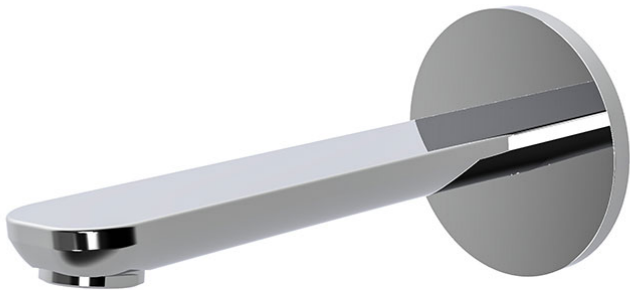

Codigo F2222

CAÑO MURAL BAÑERA

- caño 201 mm
- rosca 1/2"

IMAGEN

Finiture

-  CROMADO
CR
-  HL
-  HS
-  ZL
-  ZS
-  NÍQUEL SATINADO
SN
-  CROMO NEGRO
CN
-  CROMO NEGRO SATINADO
CS
-  BLANCO MATE
BS
-  NEGRO MATE
NS