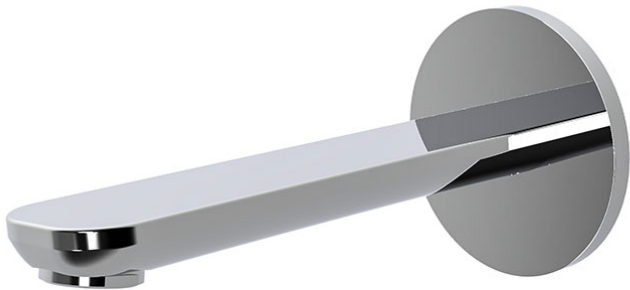

Codigo F2222

## CAÑO MURAL BAÑERA

- caño 201 mm
- rosca 1/2"

IMAGEN

Finiture

-  CROMADO  
CR
-  HL
-  HS
-  ZL
-  ZS
-  NÍQUEL SATINADO  
SN
-  CROMO NEGRO  
CN
-  CROMO NEGRO SATINADO  
CS
-  BLANCO MATE  
BS
-  NEGRO MATE  
NS