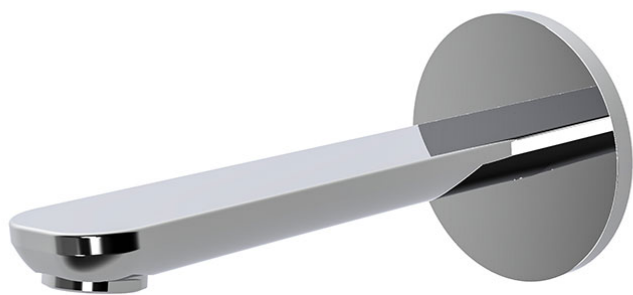

Codigo F2222

## CAÑO MURAL BAÑERA

- caño 201 mm
- rosca 1/2"

IMAGEN

Finiture

-  CROMADO  
CR
-  HL
-  HS
-  ZL
-  ZS
-  NÍQUEL SATINADO  
SN
-  CROMO NEGRO  
CN
-  CROMO NEGRO SATINADO  
CS
-  BLANCO MATE  
BS
-  NEGRO MATE  
NS
-  DORADO  
OR
-  ORO SATINADO  
OS