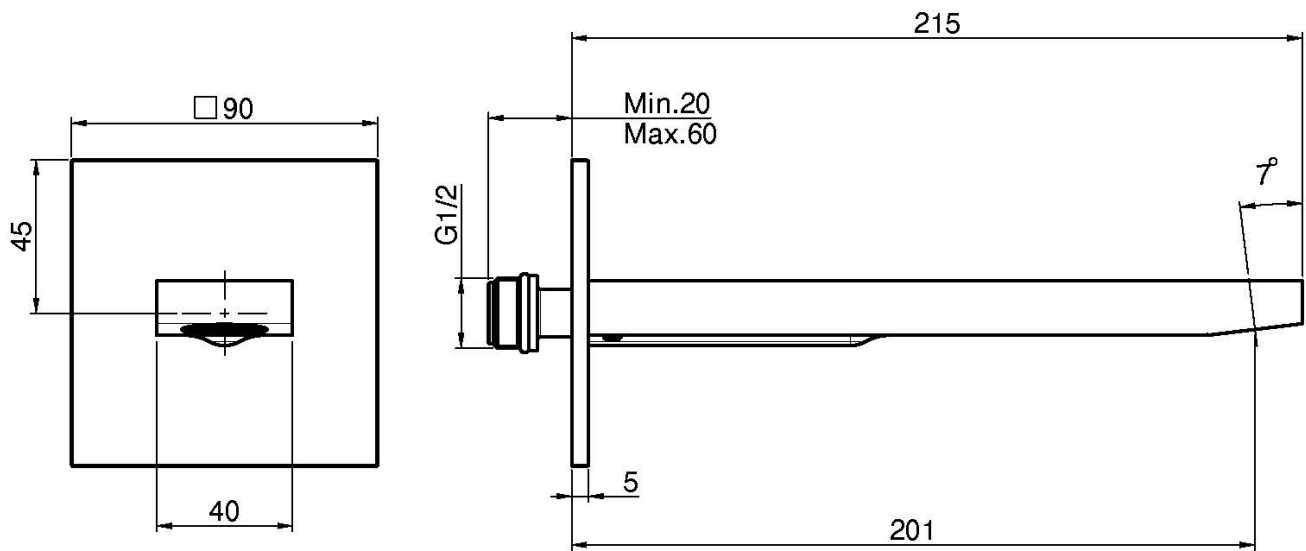

This drawing is the property of FIMA Carlo Frattini. Any complete or partial reproduction, or any transmission to third party without FIMA Carlo Frattini authorization is forbidden.