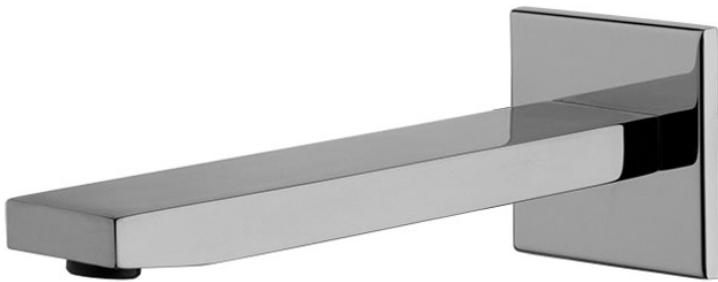

Codigo F2424

CAÑO MURAL BAÑERA

- caño 201 mm
- rosca 1/2"

IMAGEN

Acabados

-  CROMADO
CR
-  HL
-  HS
-  ZL
-  ZS
-  NÍQUEL SATINADO
SN
-  CROMO NEGRO
CN
-  CROMO NEGRO SATINADO
CS
-  BLANCO MATE
BS
-  NEGRO MATE
NS
-  DORADO
OR
-  ORO SATINADO
OS