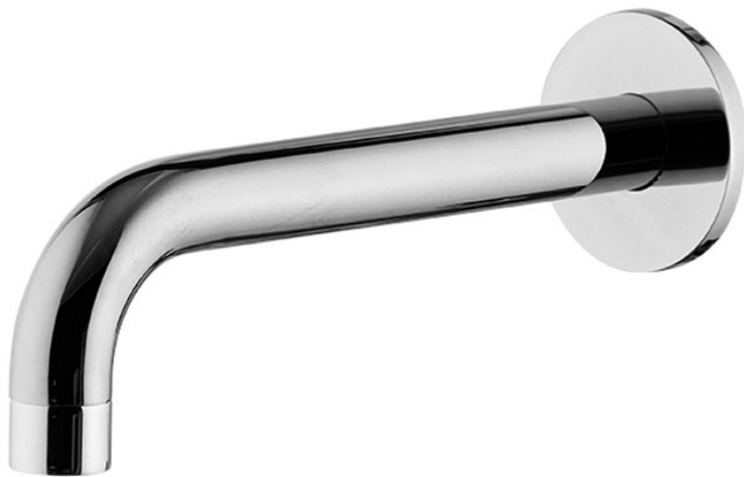

Codigo F2929

CAÑO MURAL BAÑERA

- caño 207 mm
- rosca 1/2"

IMAGEN

Acabados

-  CROMADO
CR
-  HL
-  HS
-  ZL
-  ZS
-  NÍQUEL SATINADO
SN
-  CROMO NEGRO
CN
-  CROMO NEGRO SATINADO
CS
-  BLANCO MATE
BS
-  NEGRO MATE
NS
-  DORADO
OR
-  ORO SATINADO
OS
-  BRONCE
BR
-  COBRE ANTIGUO
RA