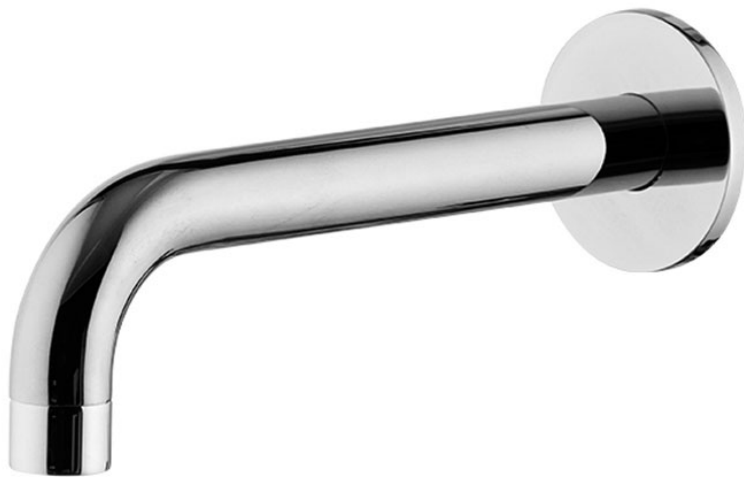

Codigo F2929

## CAÑO MURAL BAÑERA

- caño 207 mm
- rosca 1/2"

IMAGEN

Acabados

-  CROMADO  
CR
-  HL
-  HS
-  ZL
-  ZS
-  NÍQUEL SATINADO  
SN
-  CROMO NEGRO  
CN
-  CROMO NEGRO SATINADO  
CS
-  BLANCO MATE  
BS
-  NEGRO MATE  
NS
-  DORADO  
OR
-  ORO SATINADO  
OS
-  BRONCE  
BR
-  COBRE ANTIGUO  
RA