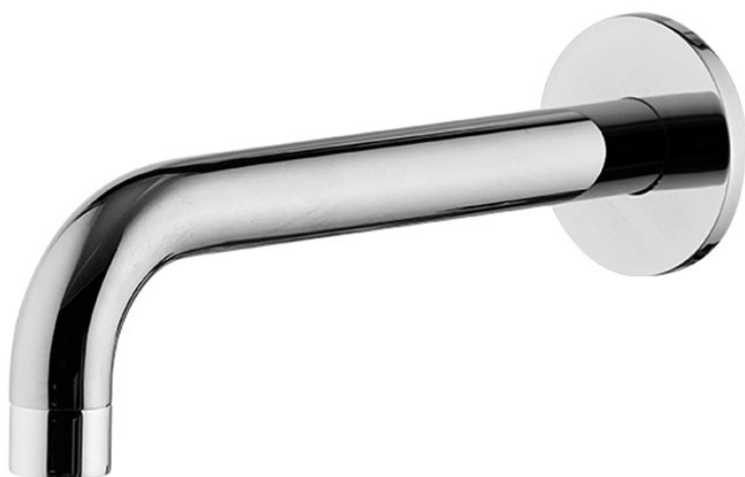

Codigo F2929

CAÑO MURAL BAÑERA

- caño 207 mm
- rosca 1/2"

IMAGEN

Acabados

-  CROMADO
CR
-  HL
-  HS
-  ZL
-  ZS
-  NÍQUEL SATINADO
SN
-  CROMO NEGRO
CN
-  CROMO NEGRO SATINADO
CS
-  BLANCO MATE
BS
-  NEGRO MATE
NS
-  DORADO
OR
-  ORO SATINADO
OS
-  BRONCE
BR
-  COBRE ANTIGUO
RA