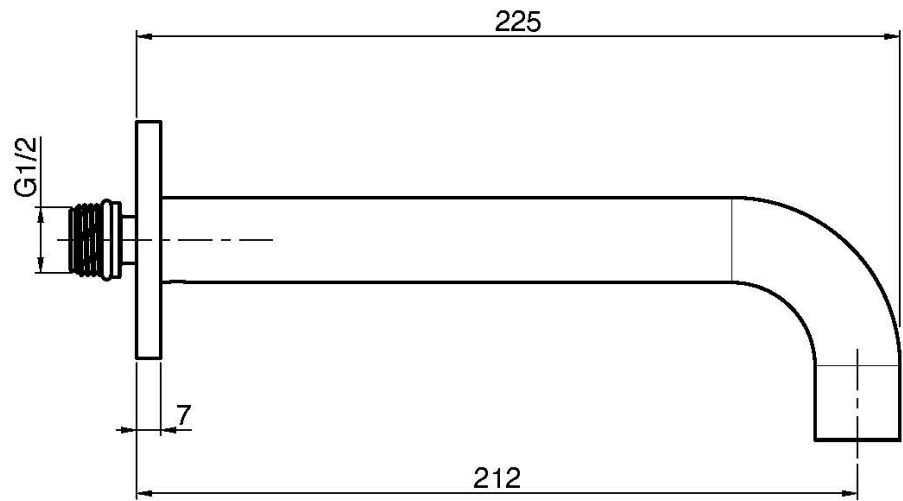

This drawing is the property of FIMA Carlo Frattini. Any complete or partial reproduction, or any transmission to third party without FIMA Carlo Frattini authorization is forbidden.