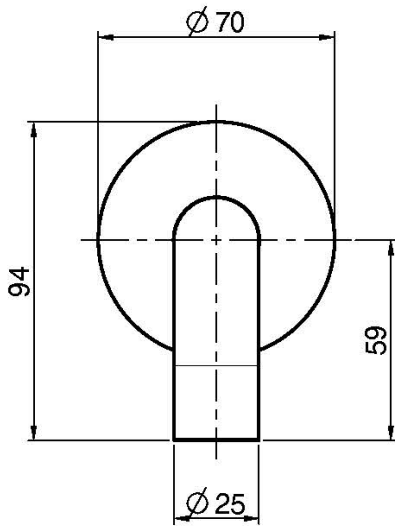

This drawing is the property of FIMA Carlo Frattini. Any complete or partial reproduction, or any transmission to third party without FIMA Carlo Frattini authorization is forbidden.