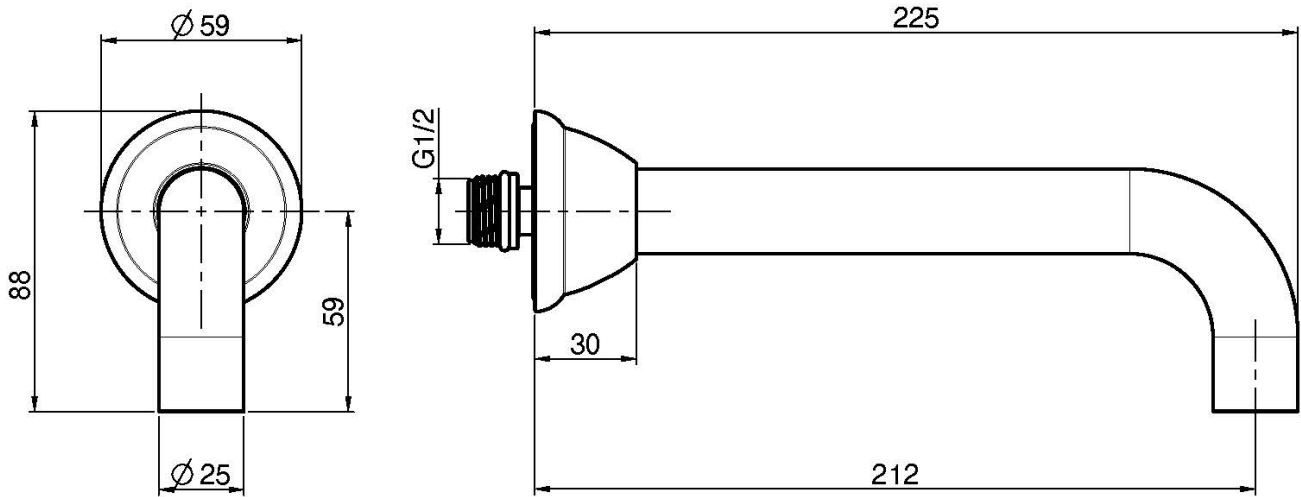

Codigo F2156

CAÑO MURAL BAÑERA

- caño 207 mm
- rosca 1/2"

IMAGEN

Acabados

-  CROMADO
CR
-  NÍQUEL SATINADO
SN
-  DORADO
OR
-  ORO SATINADO
OS
-  BRONCE
BR
-  COBRE ANTIGUO
RA

Consulte las condiciones generales de venta en nuestra lista
de precios aplicable