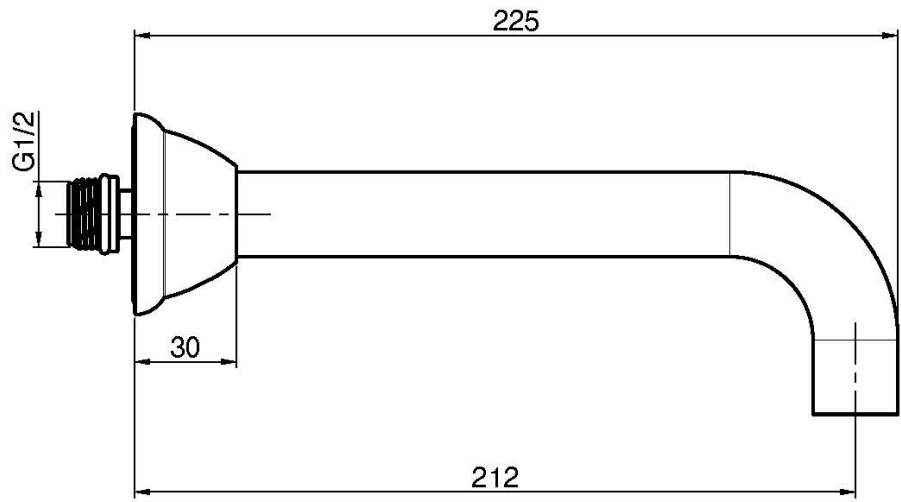

Codigo F2156

CAÑO MURAL BAÑERA

- caño 207 mm
- rosca 1/2"

IMAGEN

Acabados

-  CROMADO
CR
-  NÍQUEL SATINADO
SN
-  DORADO
OR
-  ORO SATINADO
OS
-  BRONCE
BR
-  COBRE ANTIGUO
RA

Consulte las condiciones generales de venta en nuestra lista
de precios aplicable