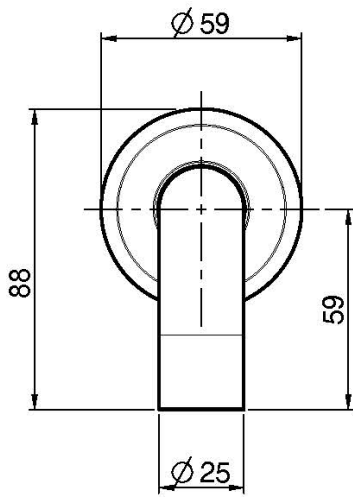

Codigo F2156

CAÑO MURAL BAÑERA

- caño 207 mm
- rosca 1/2"

IMAGEN

Acabados

-  CROMADO
CR
-  NÍQUEL SATINADO
SN
-  DORADO
OR
-  ORO SATINADO
OS
-  BRONCE
BR
-  COBRE ANTIGUO
RA

Consulte las condiciones generales de venta en nuestra lista
de precios aplicable