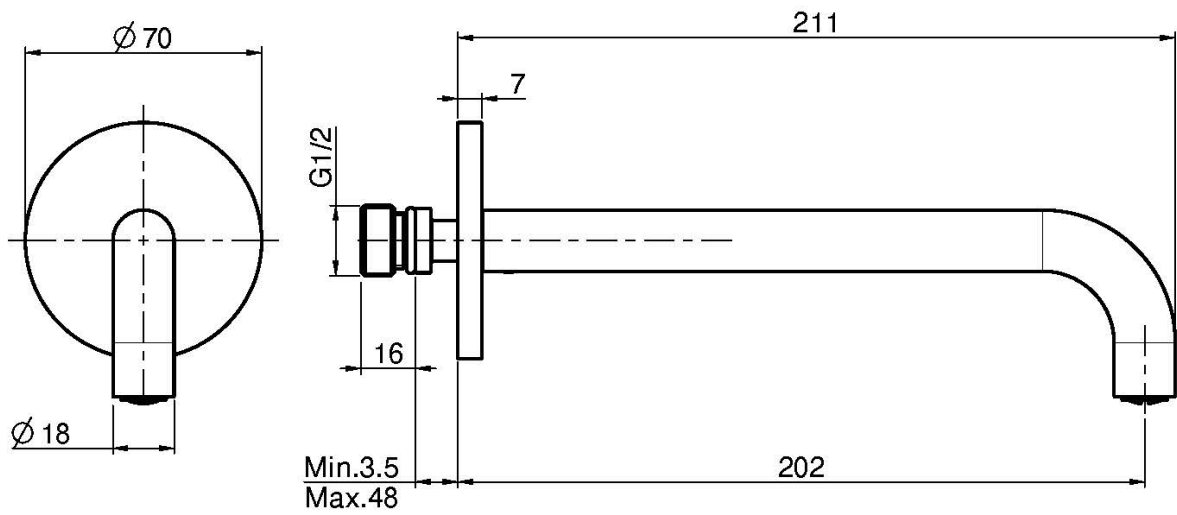

Codigo F2944

CAÑO MURAL LAVABO

- caño 202 mm
- rosca 1/2"

Acabados

 INOX
INOX

IMAGEN

Consulte las condiciones generales de venta en nuestra lista
de precios aplicable

This drawing is the property of FIMA Carlo Frattini. Any complete or partial reproduction, or any transmission to third party without FIMA Carlo Frattini authorization is forbidden.