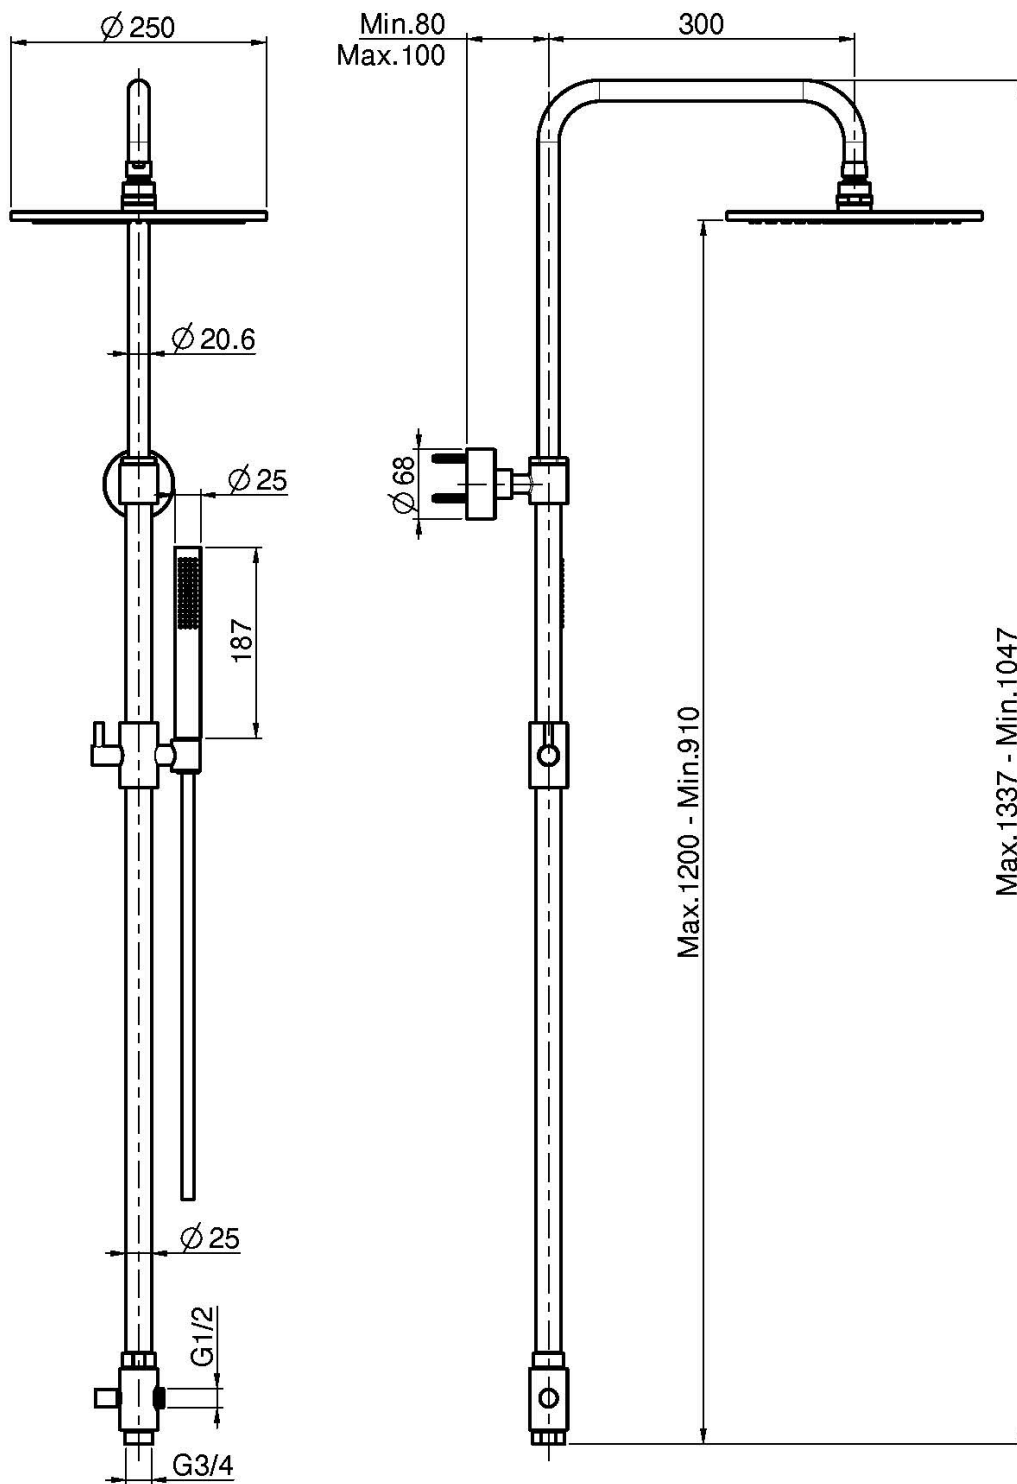

This drawing is the property of FIMA Carlo Frattini. Any complete or partial reproduction, or any transmission to third party without FIMA Carlo Frattini authorization is forbidden.