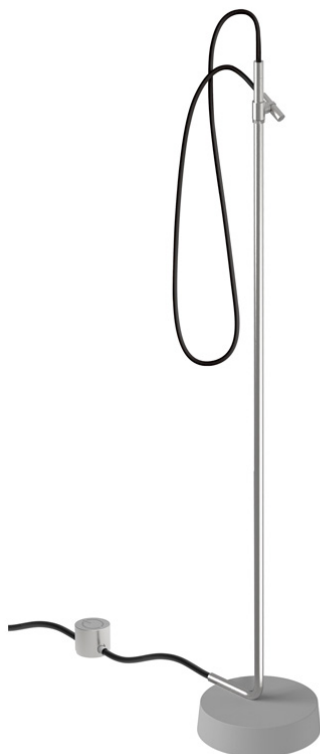

Codigo F5972

COLUMNA DE DUCHA DE EXTERIOR UNA SALIDA INGIRO

- soporte ducha altura ajustable
- Pedal para abrir/cerrar el flujo
- Ducha de acero inoxidable
- solo agua fría
- Conexión única de 1/2"
- Flexible de alimentación en PVC gris claro. Los acabados NS e INOX tienen el flexible negro. Longitud 5m + 5m
- base en cemento gris. Acabado NS cemento en negro mate
- compatible con los accesorios Ingiro

Finiture

- INOX
- AZ
- VE
- BG
- NEGRO MATE
- NS

IMAGEN

Consulte las condiciones generales de venta en nuestra lista

de precios aplicable