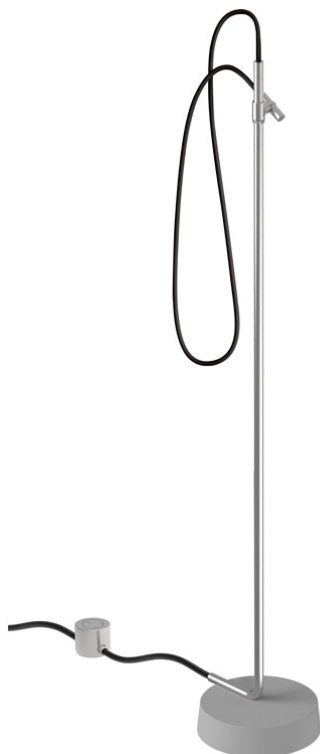

Codigo F5972

COLUMNA DE DUCHA DE EXTERIOR UNA SALIDA INGIRO

- soporte ducha altura ajustable
- Pedal para abrir/cerrar el flujo
- Ducha de acero inoxidable
- solo agua fría
- Conexión única de 1/2"
- Flexible de alimentación en PVC gris claro. Los acabados NS e INOX tienen el flexible negro. Longitud 5m + 5m
- base en cemento gris. Acabado NS cemento en negro mate
- compatible con los accesorios Ingiro

Finiture

IMAGEN

Consulte las condiciones generales de venta en nuestra lista