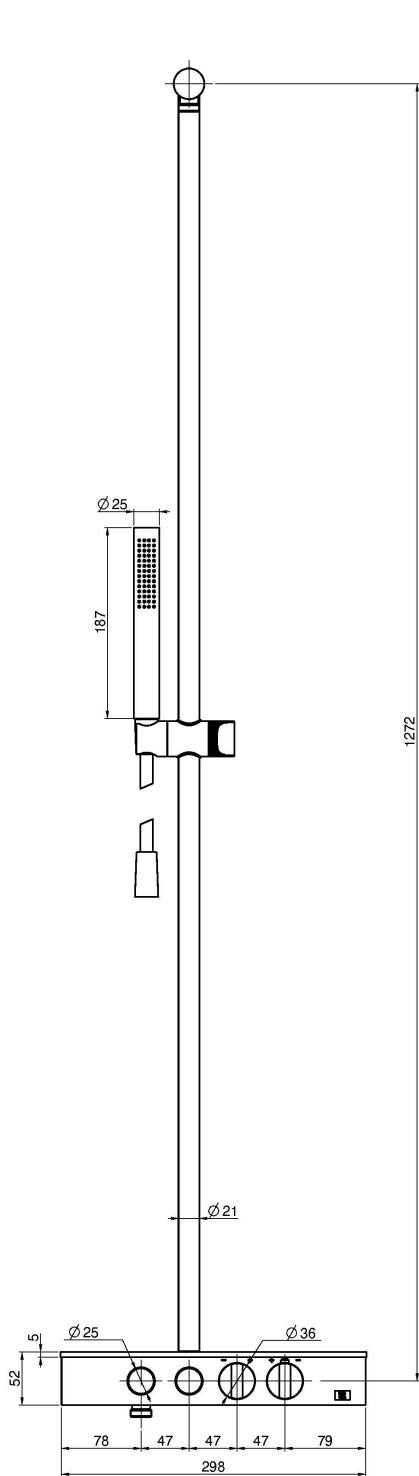

Codigo F5931

COLUMNA TERMOSTÁTICA DE DUCHA SWITCH CON MANGO DE DUCHA

- **columna recortable**
- Base en vidrio satinado
- n. 2 excéntricas 1/2"
- en la versión negro mate el vidrio es negro, en las otras versiones el vidrio es blanco
- maneta de mezcla termostática
- maneta de regulación de caudal
- 2 aperturas/cierre del caudal por presión
- ducha con boquillas anti-cal
- **rociador a pedir por separado**
- flexo cromalux 1500 mm

Acabados

- CR CROMADO
- SN NÍQUEL SATINADO
- BS BLANCO MATE
- NS NEGRO MATE

IMAGEN

Consulte las condiciones generales de venta en nuestra lista

de precios aplicable

F5931