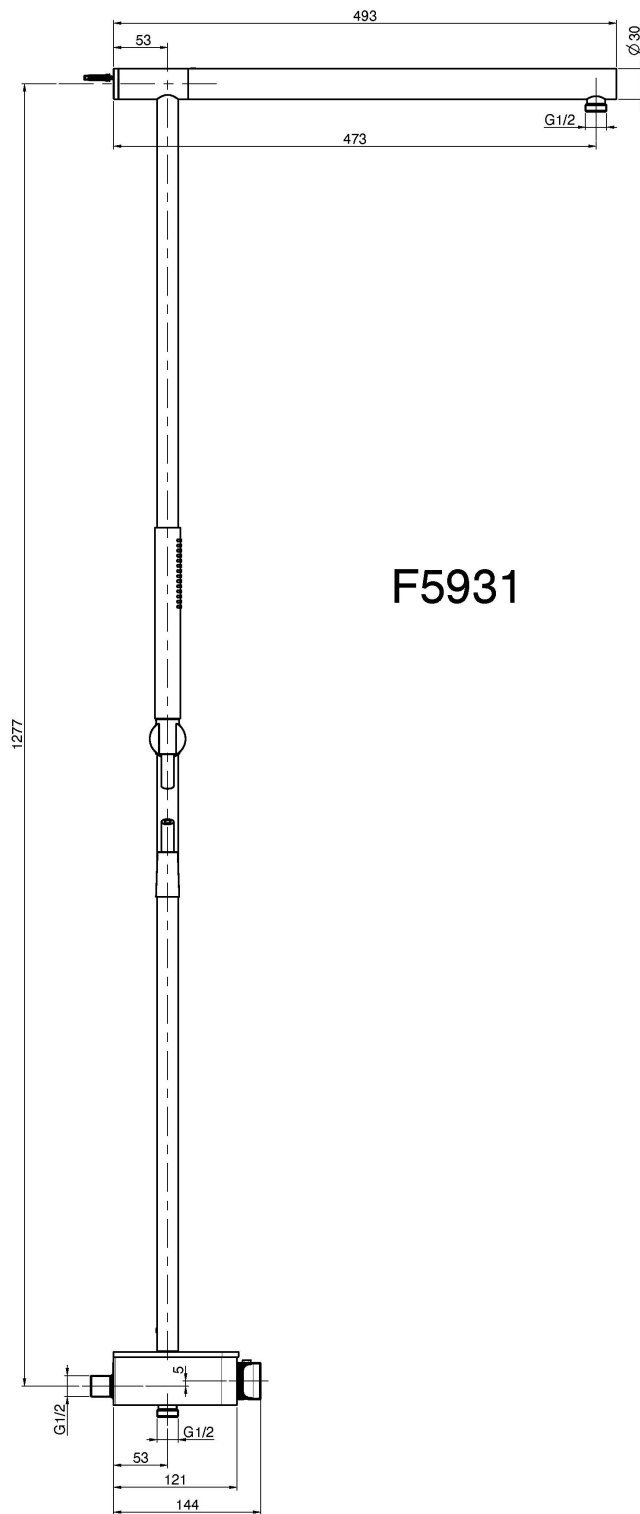

Codigo F5931

COLUMNA TERMOSTÁTICA DE DUCHA SWITCH CON MANGO DE DUCHA

- **columna recortable**
- Base en vidrio satinado
- n. 2 excéntricas 1/2"
- en la versión negro mate el vidrio es negro, en las otras versiones el vidrio es blanco
- maneta de mezcla termostática
- maneta de regulación de caudal
- 2 aperturas/cierre del caudal por presión
- ducha con boquillas anti-cal
- **rociador a pedir por separado**
- flexo cromalux 1500 mm

Acabados

- CR CROMADO
- SN NÍQUEL SATINADO
- BS BLANCO MATE
- NS NEGRO MATE

IMAGEN

Consulte las condiciones generales de venta en nuestra lista

de precios aplicable

F5931