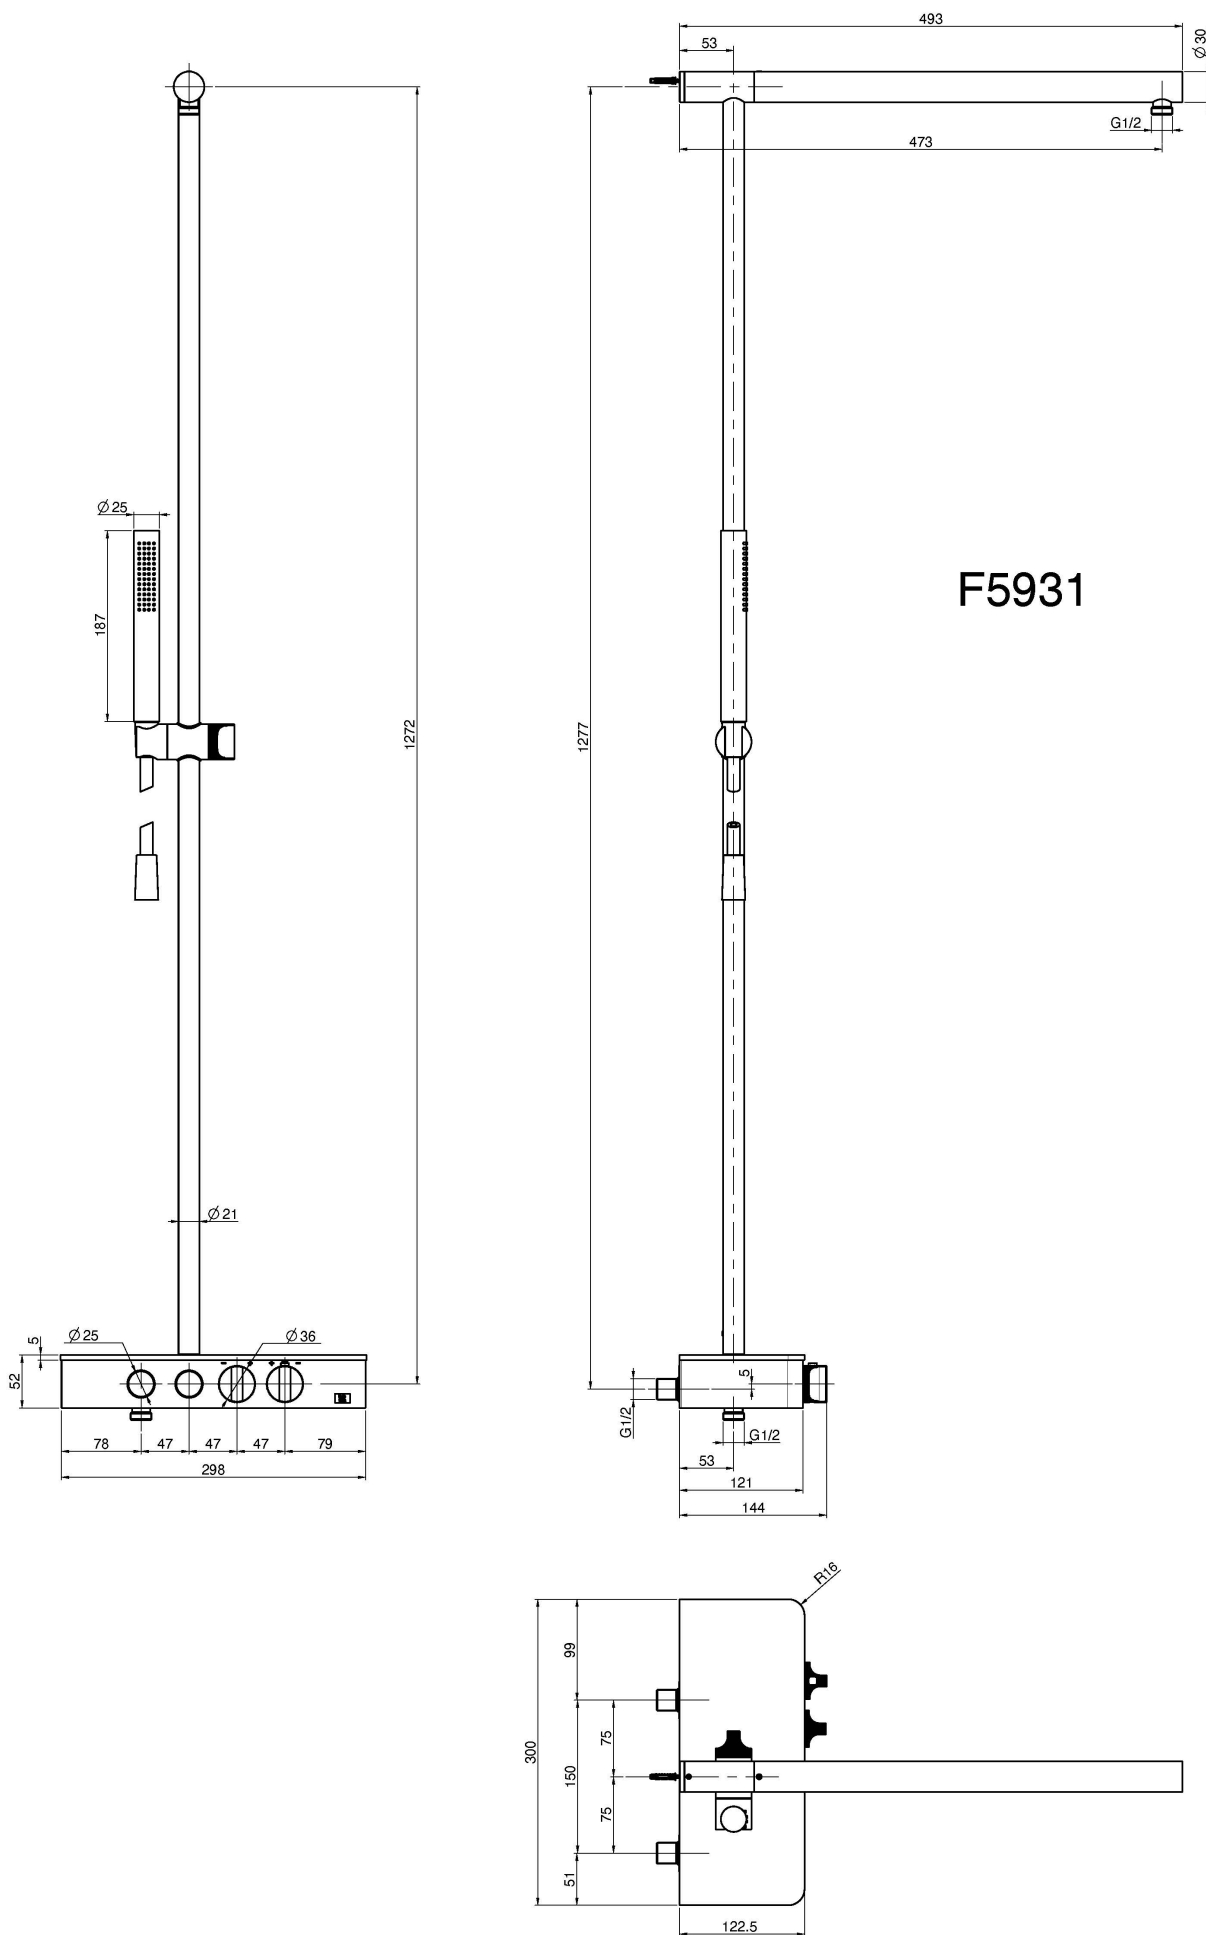

Codigo F5931

COLUMNA TERMOSTÁTICA DE DUCHA SWITCH CON MANGO DE DUCHA

- **columna recortable**
- Base en vidrio satinado
- n. 2 excéntricas 1/2"
- en la versión negro mate el vidrio es negro, en las otras versiones el vidrio es blanco
- maneta de mezcla termostática
- maneta de regulación de caudal
- 2 aperturas/cierre del caudal por presión
- ducha con boquillas anti-cal
- **rociador a pedir por separado**
- flexo cromalux 1500 mm

Acabados

- CR CROMADO
- SN NÍQUEL SATINADO
- BS BLANCO MATE
- NS NEGRO MATE

IMAGEN

Consulte las condiciones generales de venta en nuestra lista

de precios aplicable

F5931