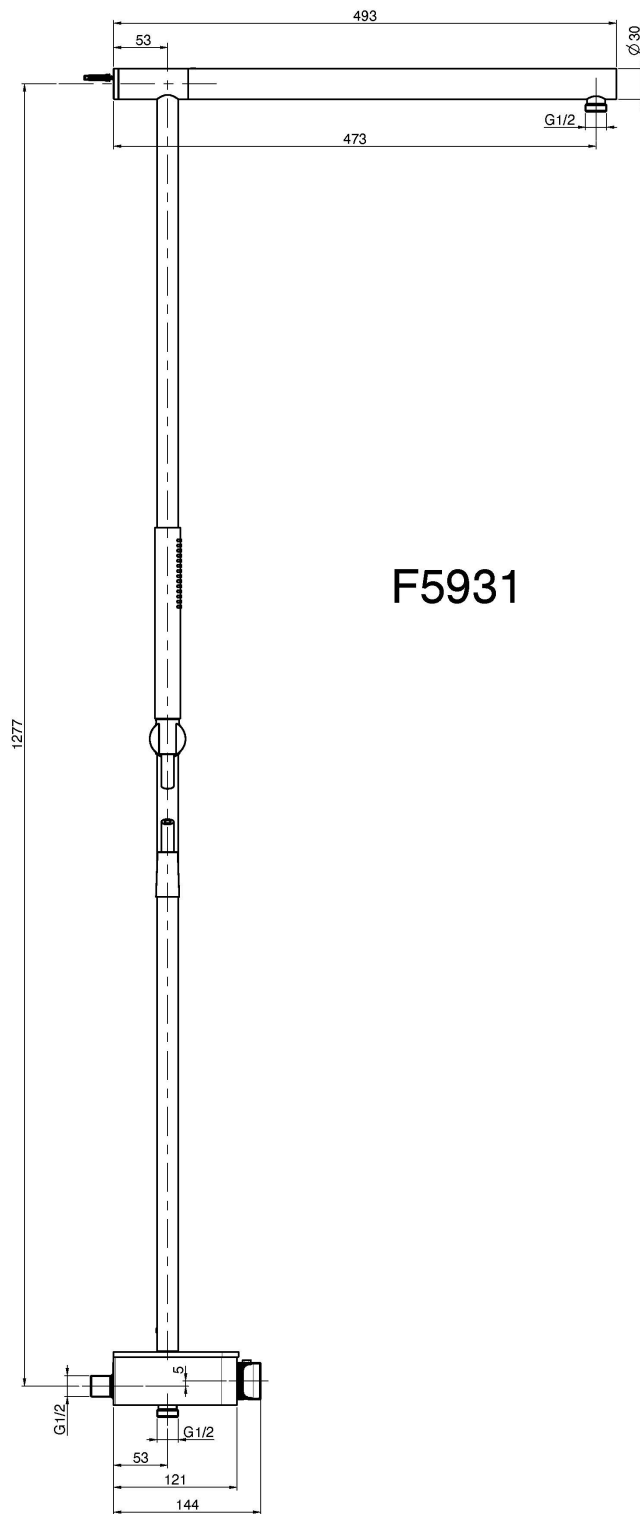

Codigo F5931

COLUMNA TERMOSTÁTICA DE DUCHA SWITCH CON MANGO DE DUCHA

- Base en vidrio satinado
- n. 2 excéntricas 1/2"
- en la versión negro mate el vidrio es negro, en las otras versiones el vidrio es blanco
- maneta de mezcla termostática
- maneta de regulación de caudal
- 2 aperturas/cierre del caudal por presión
- ducha en ABS
- **rociador a pedir por separado**
- flexo cromalux 1500 mm

Acabados

-  CROMADO
CR
-  NÍQUEL SATINADO
SN
-  BLANCO MATE
BS
-  NEGRO MATE
NS

IMAGEN

Consulte las condiciones generales de venta en nuestra lista
de precios aplicable

F5931