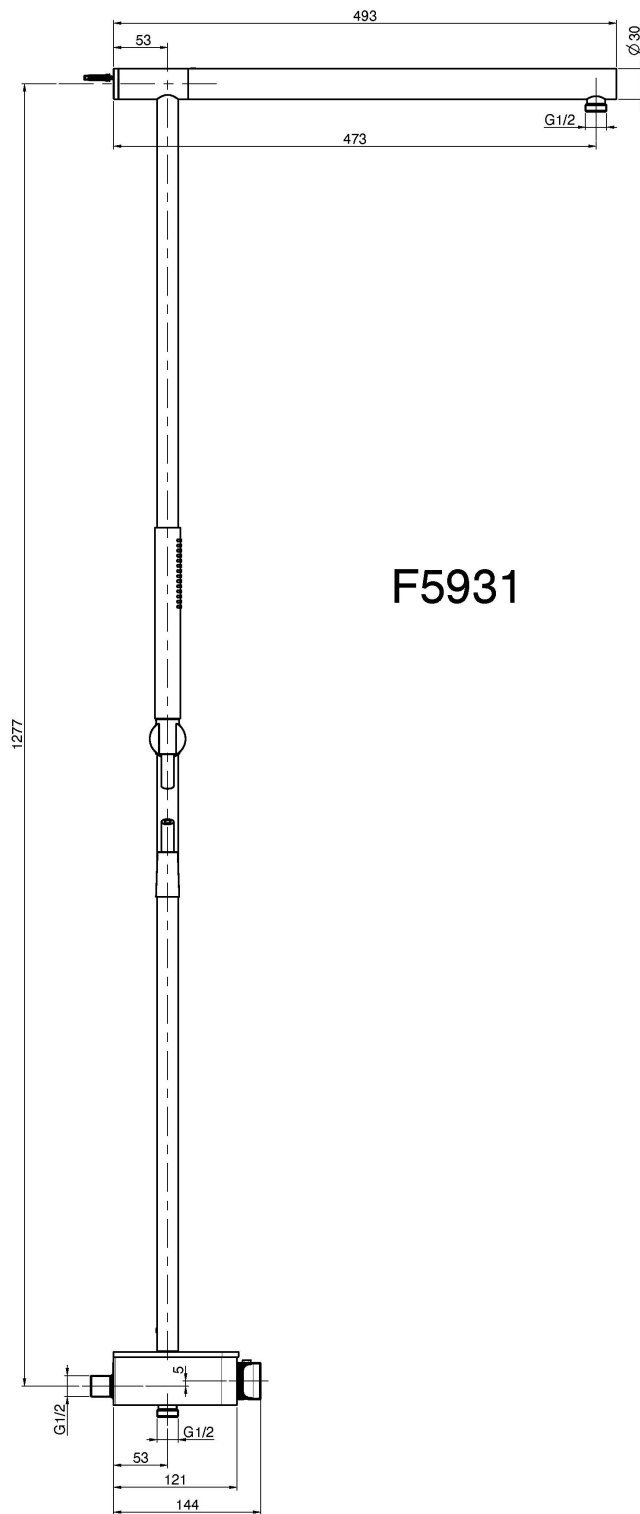

Codigo F5931

## COLUMNA TERMOSTÁTICA DE DUCHA SWITCH CON MANGO DE DUCHA

- Base en vidrio satinado
- n. 2 excéntricas 1/2"
- en la versión negro mate el vidrio es negro, en las otras versiones el vidrio es blanco
- maneta de mezcla termostática
- maneta de regulación de caudal
- 2 aperturas/cierre del caudal por presión
- ducha en ABS
- **rociador a pedir por separado**
- flexo cromalux 1500 mm

Acabados

-  CROMADO  
CR
-  NÍQUEL SATINADO  
SN
-  BLANCO MATE  
BS
-  NEGRO MATE  
NS

IMAGEN

Consulte las condiciones generales de venta en nuestra lista  
de precios aplicable

F5931