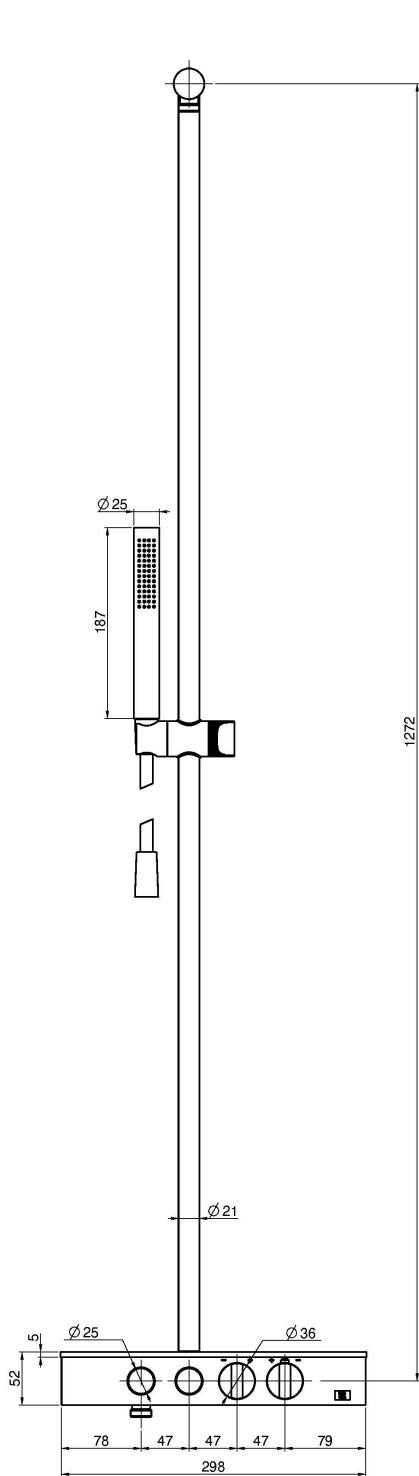

Codigo F5931

## COLUMNA TERMOSTÁTICA DE DUCHA SWITCH CON MANGO DE DUCHA

- Base en vidrio satinado
- n. 2 excéntricas 1/2"
- en la versión negro mate el vidrio es negro, en las otras versiones el vidrio es blanco
- maneta de mezcla termostática
- maneta de regulación de caudal
- 2 aperturas/cierre del caudal por presión
- ducha en ABS
- **rociador a pedir por separado**
- flexo cromalux 1500 mm

Acabados

-  CROMADO  
CR
-  NÍQUEL SATINADO  
SN
-  BLANCO MATE  
BS
-  NEGRO MATE  
NS

IMAGEN

Consulte las condiciones generales de venta en nuestra lista  
de precios aplicable

F5931