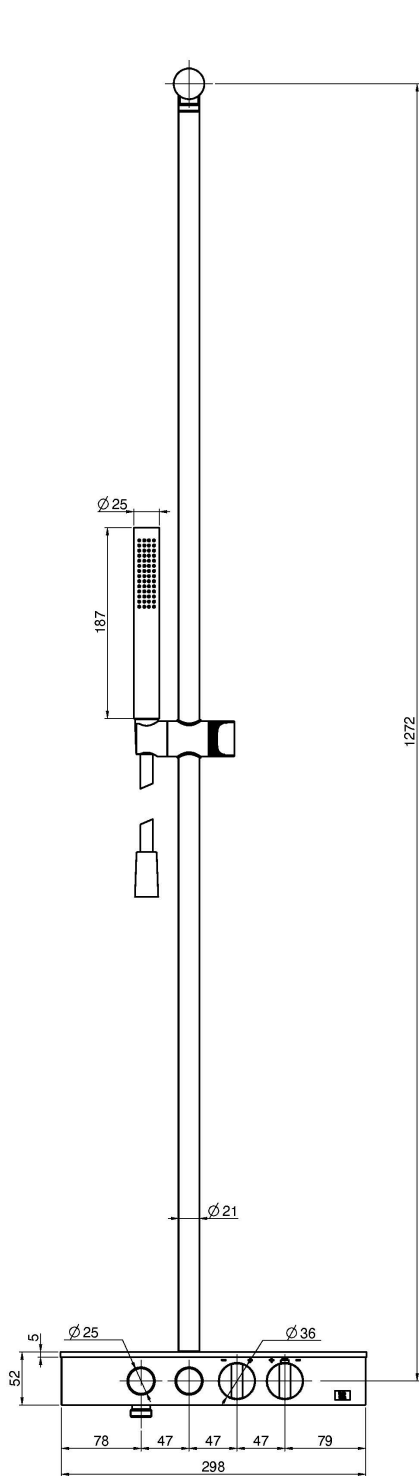

Codigo F5931

COLUMNA TERMOSTÁTICA DE DUCHA SWITCH CON MANGO DE DUCHA

- Base en vidrio satinado
- n. 2 excéntricas 1/2"
- en la versión negro mate el vidrio es negro, en las otras versiones el vidrio es blanco
- maneta de mezcla termostática
- maneta de regulación de caudal
- 2 aperturas/cierre del caudal por presión
- ducha en ABS
- **rociador a pedir por separado**
- flexo cromalux 1500 mm

Acabados

-  CROMADO
CR
-  NÍQUEL SATINADO
SN
-  BLANCO MATE
BS
-  NEGRO MATE
NS

IMAGEN

Consulte las condiciones generales de venta en nuestra lista
de precios aplicable

F5931