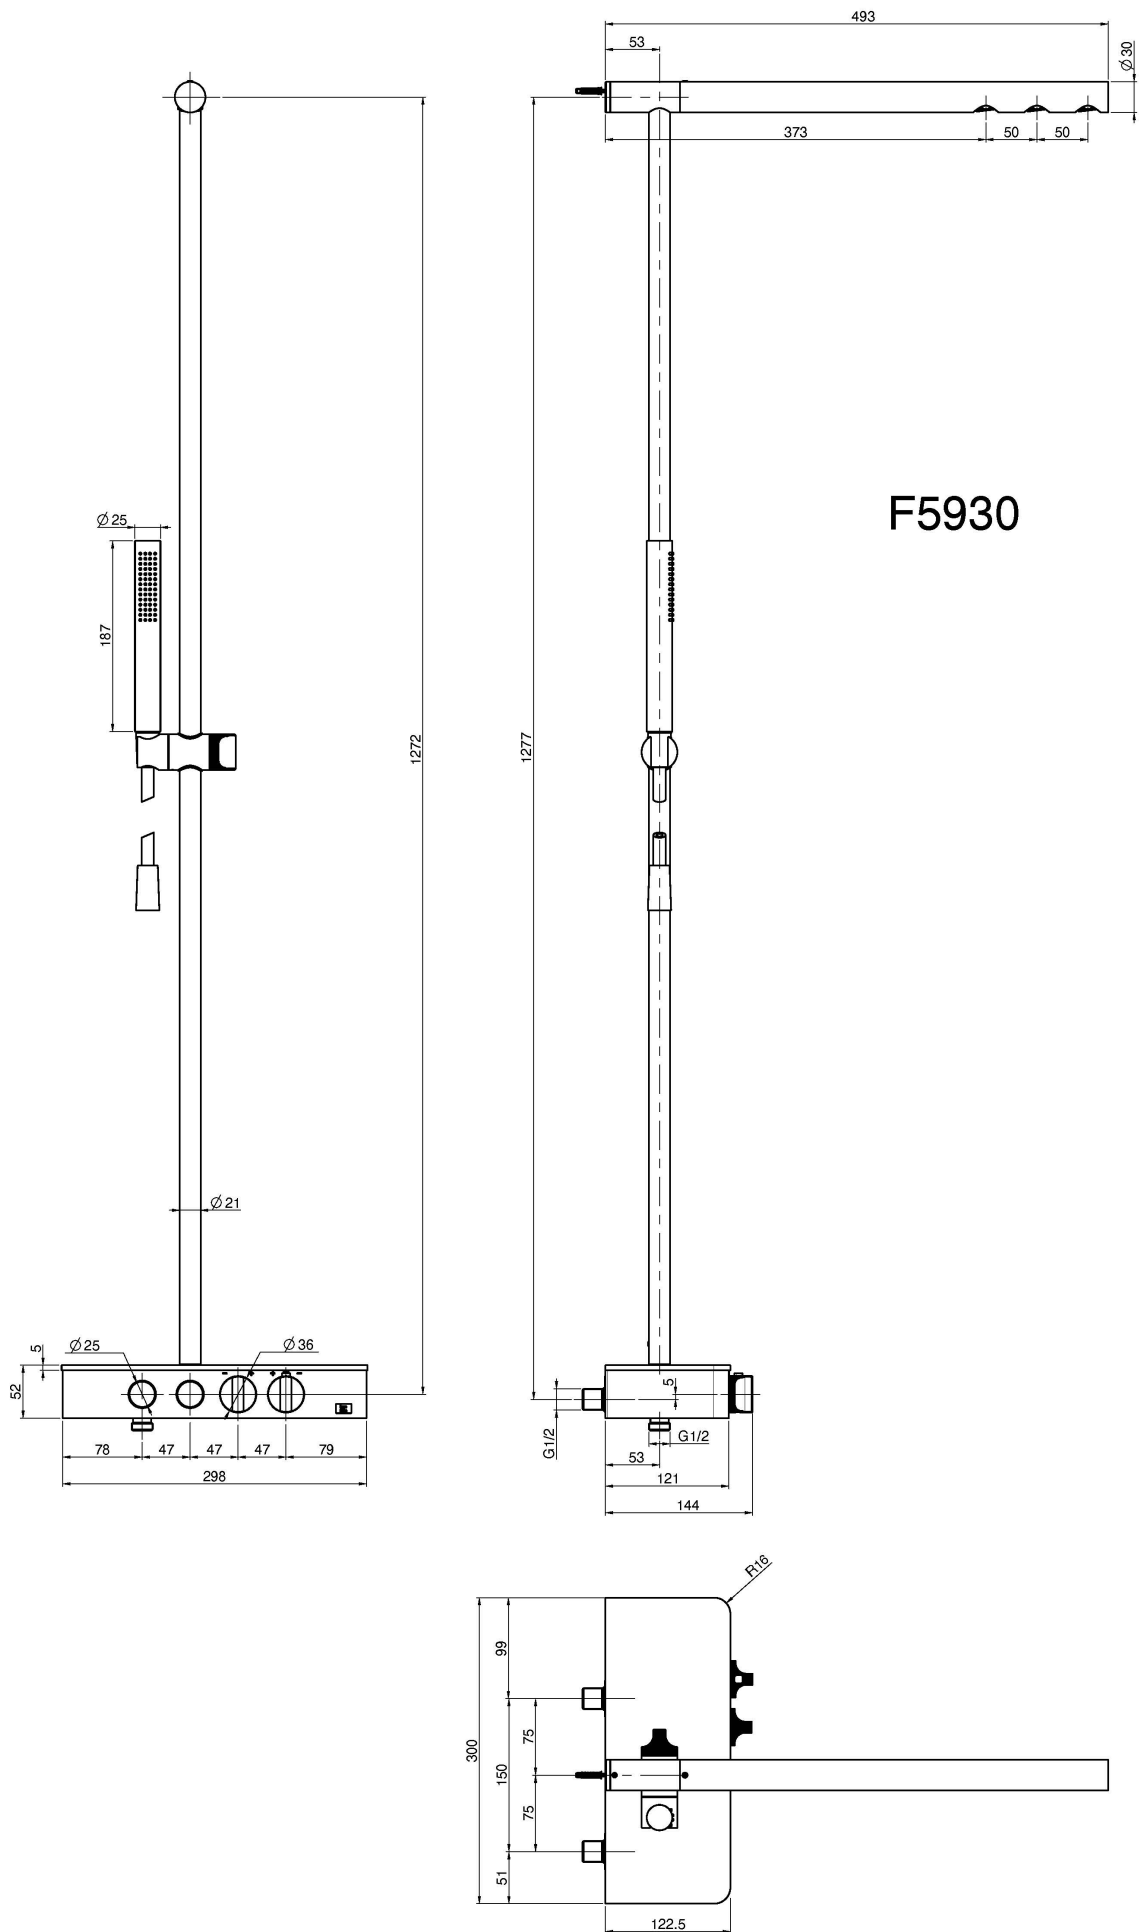

Codigo F5930

COLUMNA TERMOSTÁTICA DE DUCHA SWITCH CON ROCIADOR Y DUCHA DE MANO

- **columna recortable**
- Base en vidrio satinado
- n. 2 excéntricas 1/2"
- en la versión negro mate el vidrio es negro, en las otras versiones el vidrio es blanco
- maneta de mezcla termostática
- maneta de regulación de caudal
- 2 aperturas/cierre del caudal por presión
- ducha con boquillas anti-cal
- flexo cromalux 1500 mm
- rociador de tres jets Still

Acabados

- CR CROMADO
- SN NÍQUEL SATINADO
- BS BLANCO MATE
- NS NEGRO MATE

IMAGEN

Consulte las condiciones generales de venta en nuestra lista
de precios aplicable

F5930