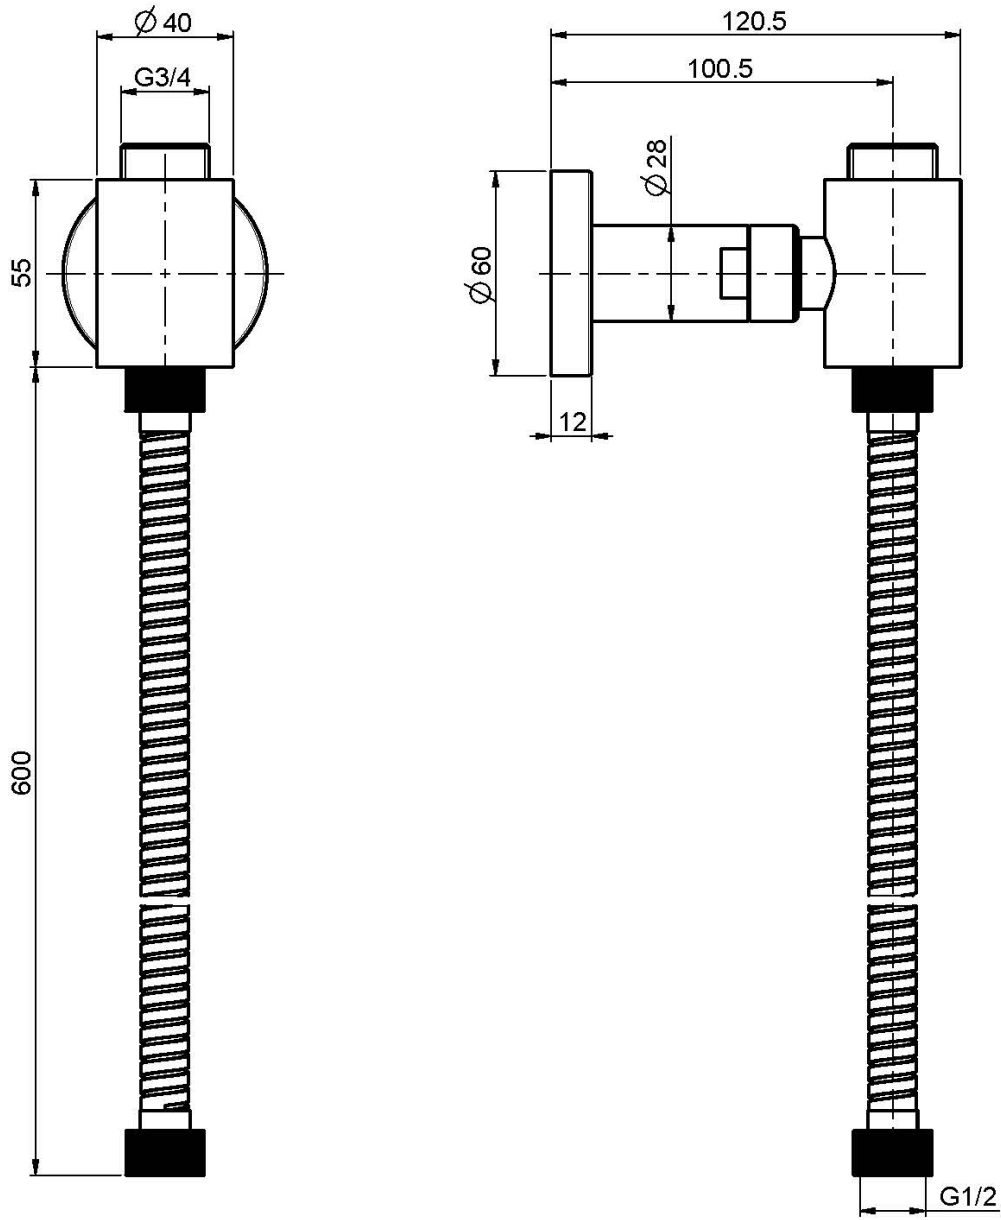

This drawing is the property of FIMA Carlo Frattini. Any complete or partial reproduction, or any transmission to third party without FIMA Carlo Frattini authorization is forbidden.