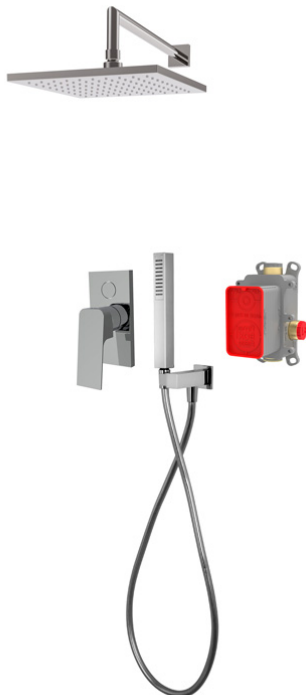

Codigo F3389E2Q256S7N

CONJUNTO DUCHA CON 2 SALIDAS

Rociador en latón 250x250 mm

- difusores antical
- brazo ducha a pared mm. 350 - 1/2"

Mezclador empotrado con desviador 2 salidas

- pulsador desviador por presión

Set de ducha

- ducha con boquillas anti-cal
- toma de agua para ducha mural
- flexo cromalux 1500 mm

Cuerpo empotrado F3800 incluido

Acabados

CROMADO
CR

NÍQUEL SATINADO
SN

BLANCO MATE
BS

NEGRO MATE
NS

IMAGEN