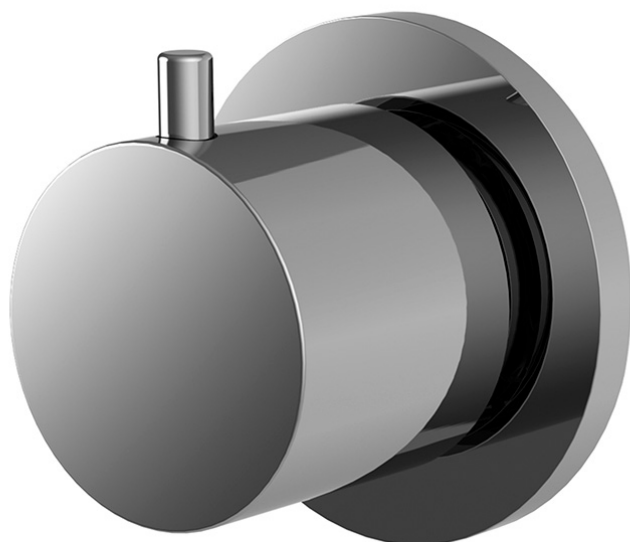

Codigo F3233N2

DESVIADOR 2 SALIDAS

- una/dos salidas
- **parte empotrada a pedir por separado**

IMAGEN

Consulte las condiciones generales de venta en nuestra lista de precios aplicable

Acabados

-  CROMADO
CR
-  HL
-  HS
-  ZL
-  ZS
-  NÍQUEL SATINADO
SN
-  CROMO NEGRO
CN
-  CROMO NEGRO SATINADO
CS
-  BLANCO MATE
BS
-  NEGRO MATE
NS
-  DORADO
OR
-  ORO SATINADO
OS

LOS PRODUCTOS DEBEN SER PEDIDOS POR SEPARADO

Cuerpo empotrado