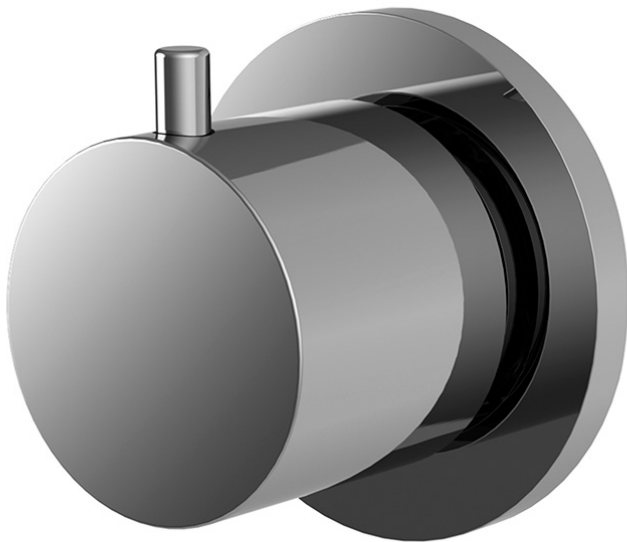

Codigo F3233N2

DESVIADOR 2 SALIDAS

- una/dos salidas
- **parte empotrada a pedir por separado**

IMAGEN

Consulte las condiciones generales de venta en nuestra lista de precios aplicable

Acabados

- CROMADO
  CR
- HL
- HS
- ZL
- ZS
- NÍQUEL SATINADO
  SN
- CROMO NEGRO
  CN
- CROMO NEGRO SATINADO
  CS
- BLANCO MATE
  BS
- NEGRO MATE
  NS
- DORADO
  OR
- ORO SATINADO
  OS

LOS PRODUCTOS DEBEN SER PEDIDOS POR SEPARADO

Cuerpo empotrado