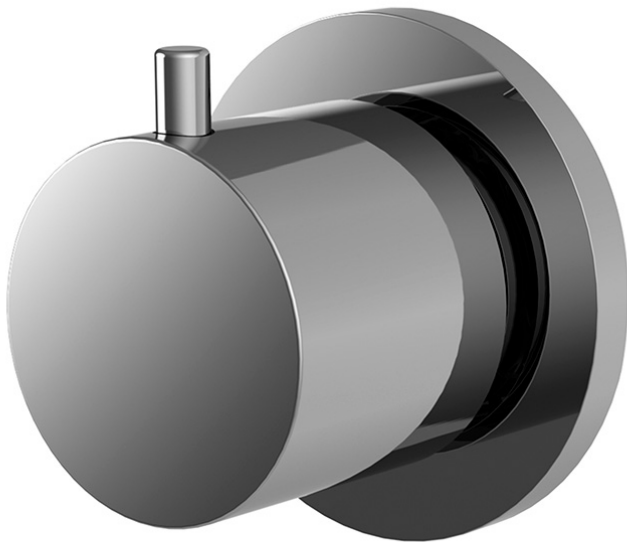

Codigo F3233N2

DESVIADOR 2 SALIDAS

- una/dos salidas
- **parte empotrada a pedir por separado**

IMAGEN

Acabados

-  CROMADO
CR
-  HL
-  HS
-  ZL
-  ZS
-  NÍQUEL SATINADO
SN
-  CROMO NEGRO
CN
-  CROMO NEGRO SATINADO
CS
-  BLANCO MATE
BS
-  NEGRO MATE
NS