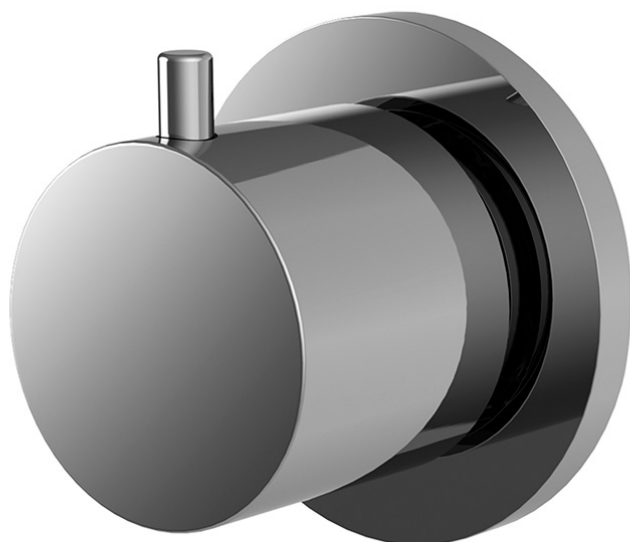

Codigo F3233N2

DESVIADOR 2 SALIDAS

- una/dos salidas
- **parte empotrada a pedir por separado**

IMAGEN

Acabados

-  CROMADO
CR
-  HL
-  HS
-  NÍQUEL SATINADO
SN
-  CROMO NEGRO
CN
-  CROMO NEGRO SATINADO
CS

LOS PRODUCTOS DEBEN SER PEDIDOS
POR SEPARADO