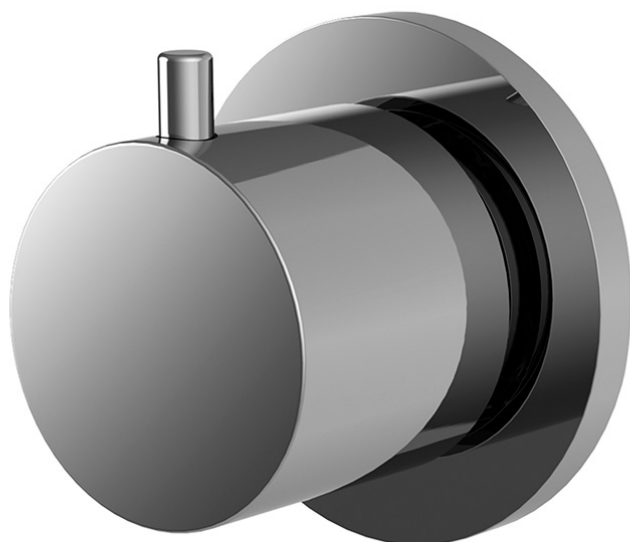

Codigo F3233N2

DESVIADOR 2 SALIDAS

- una/dos salidas
- **parte empotrada a pedir por separado**

IMAGEN

Acabados

-  CROMADO
CR
-  NÍQUEL SATINADO
SN
-  CROMO NEGRO
CN
-  CROMO NEGRO SATINADO
CS
-  BLANCO MATE
BS
-  NEGRO MATE
NS
-  DORADO
OR
-  ORO SATINADO
OS