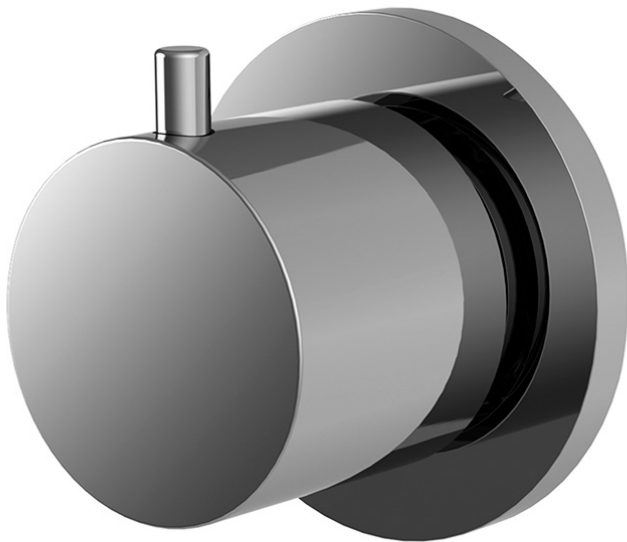

Codigo F3233N2

DESVIADOR 2 SALIDAS

- una/dos salidas
- **parte empotrada a pedir por separado**

IMAGEN

Acabados

-  CROMADO
CR
-  NÍQUEL SATINADO
SN
-  CROMO NEGRO
CN
-  CROMO NEGRO SATINADO
CS
-  BLANCO MATE
BS
-  NEGRO MATE
NS
-  DORADO
OR
-  ORO SATINADO
OS