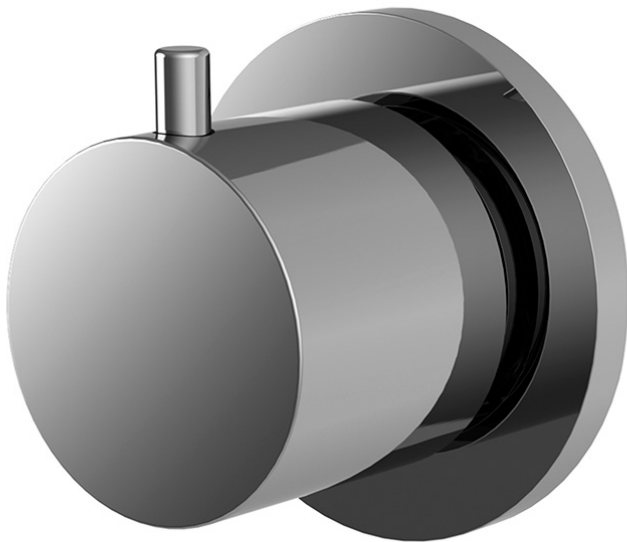

Codigo F3233N2

DESVIADOR 2 SALIDAS

- una/dos salidas
- **parte empotrada a pedir por separado**

IMAGEN

Acabados

-  CROMADO
CR
-  HL
-  HS
-  NÍQUEL SATINADO
SN
-  CROMO NEGRO
CN
-  CROMO NEGRO SATINADO
CS
-  BLANCO MATE
BS
-  NEGRO MATE
NS