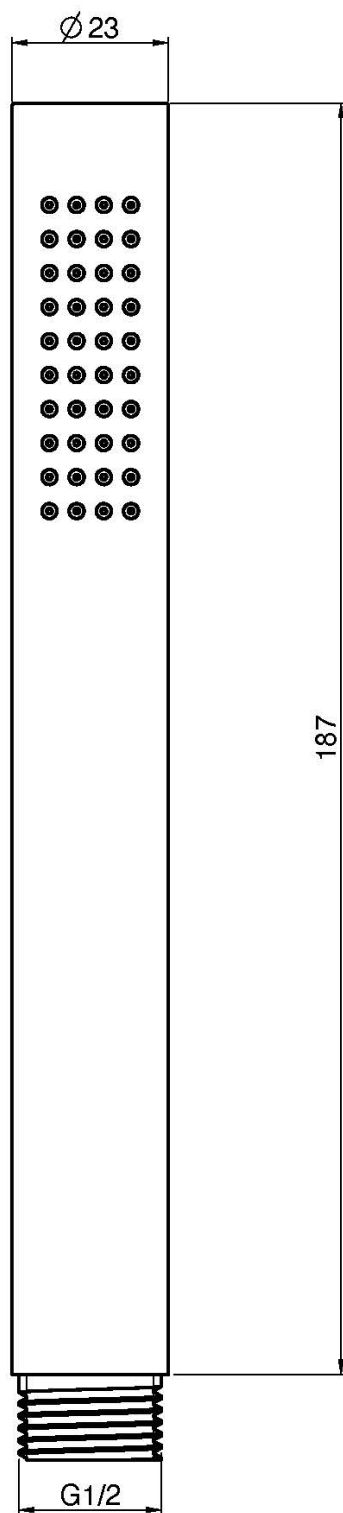

Codigo F2956

DUCHA DE ACERO INOXIDABLE

Acabados

 INOX
INOX

IMAGEN

Consulte las condiciones generales de venta en nuestra lista
de precios aplicable

This drawing is the property of FIMA Carlo Frattini. Any complete or partial reproduction, or any transmission to third party without FIMA Carlo Frattini authorization is forbidden.