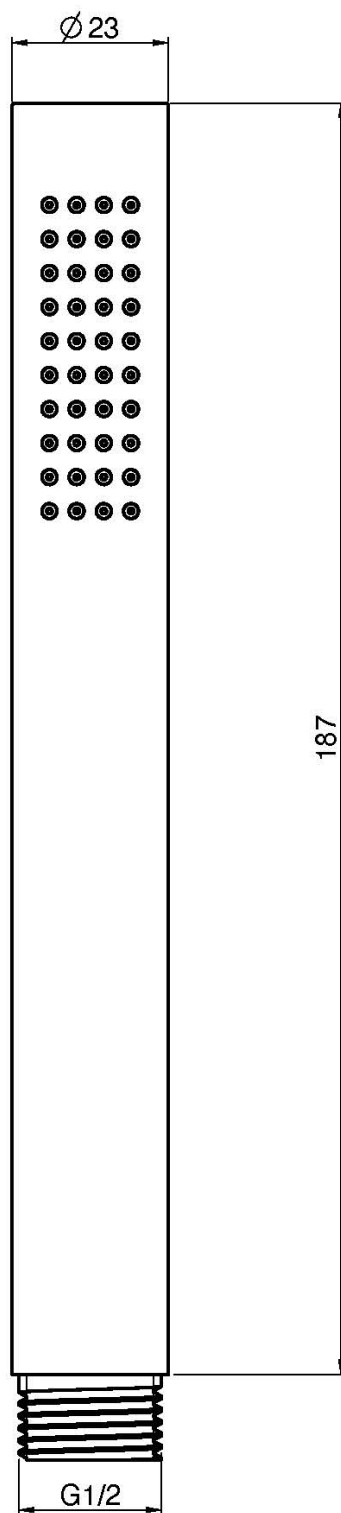

Codigo F2956

DUCHA DE ACERO INOXIDABLE

Acabados

 INOX
INOX

IMAGEN

Consulte las condiciones generales de venta en nuestra lista
de precios aplicable

This drawing is the property of FIMA Carlo Frattini. Any complete or partial reproduction, or any transmission to third party without FIMA Carlo Frattini authorization is forbidden.